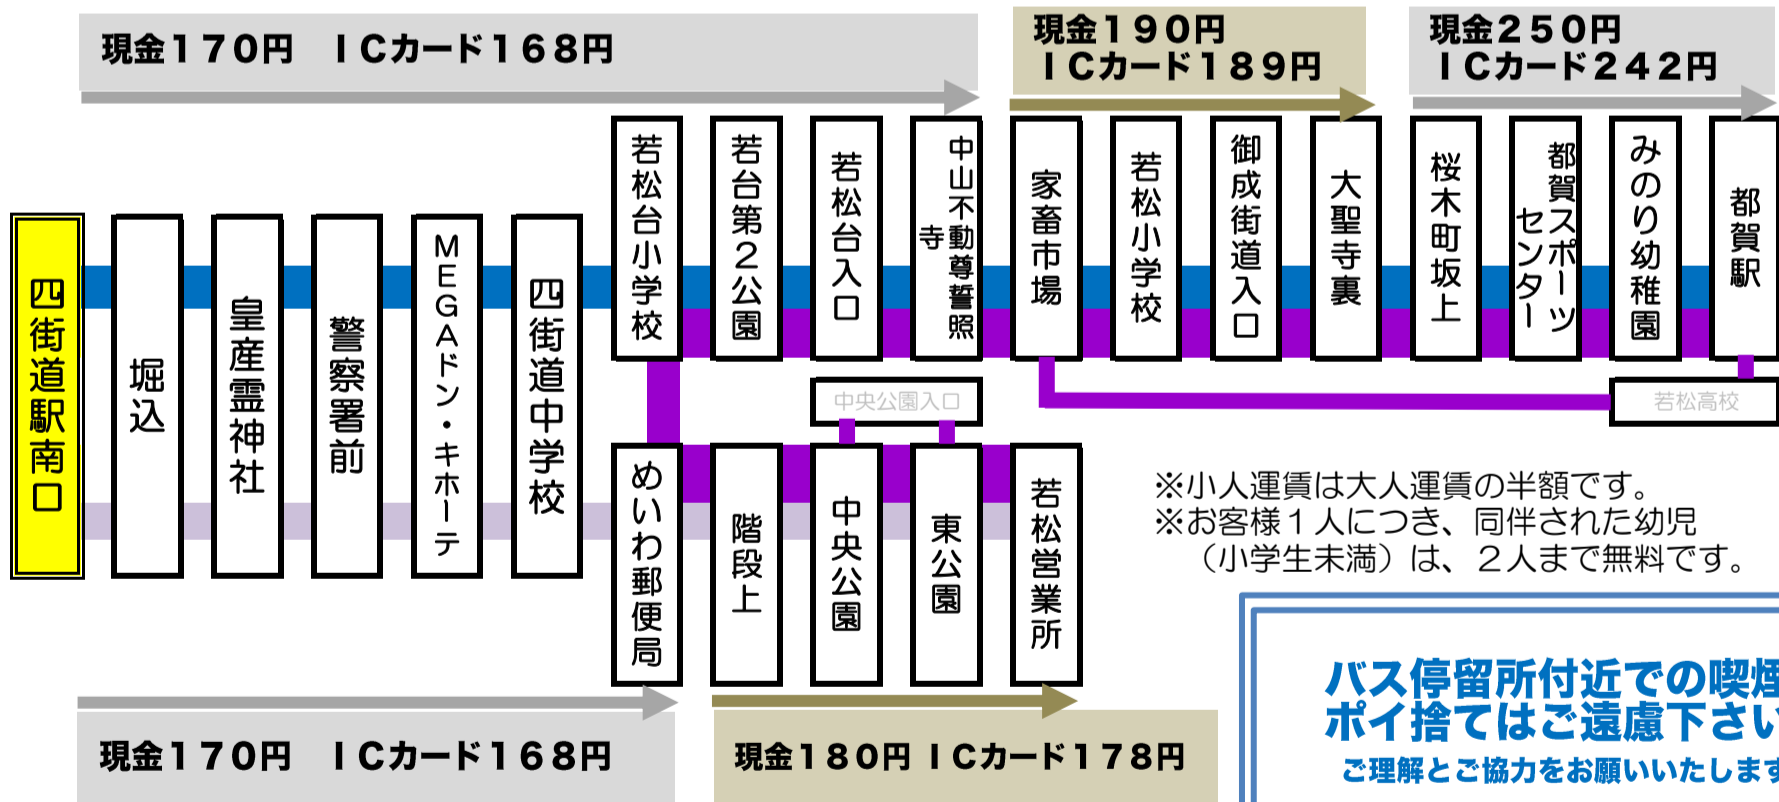

四街道駅南口 通過時刻予定表

時刻	平日		土休日・年末年始(12/29~1/3)
行先	若松営業所	都賀駅	<p>※土休日及び年末年始 (1月2日、9日、1月3日)は運休</p> <p>運行なし</p>
8			
9			
10	30	15	
11	30	15	
12	05	15	
13	05 30	15	
14	30	15	
15	30	15	
16		15	

※ 交通事情により、バスが遅延する場合がございますが、ご了承下さい。

四街道駅南口

ご利用のお客様へ

◎乗車方法 中扉から乗車して前扉から降車してください。

◎当停留所 【都賀・四街道線】都賀駅行き 若松営業所 行き に係る運行系統および運賃について

◎運賃のお支払い方法

【中扉乗車】ご乗車の際に、ICカードをタッチして下さい。ICカード以外でお支払いの方は整理券をお取り下さい。

【後払い】前扉からお降りの際に運賃収受となります。ICカードの場合はタッチにてお支払い、

ICカード以外の場合は整理券を運賃箱に入れ、現金お支払いもしくは定期券提示をお願いします。

ICカードご利用の場合は、乗車時タッチ + 降車時タッチとなります。

1枚のICカードを2人以上でご利用になるお客様は、お支払い前に、乗務員にお申し出ください。

Please touch the IC card when getting on and off.

◎その他 現金でお支払いの際は、なるべく釣銭のないように小銭のご用意をお願いします。