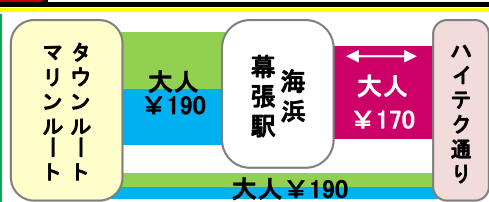

時刻	平日	時刻	土休日・年末年始(12/29~1/3)
行先	海浜幕張駅	行先	海浜幕張駅
5		5	
6	● 10 ● 13 ○ 29 ○ 31 ● 36 ● 39 ○ 51 ○ 53	6	○ 49 ○ 51 ● 59
7	● 00 ● 03 ○ 09 ○ 11 ● 16 ● 19 ○ 25 ○ 27 ● 32 ● 35 ○ 41 ○ 43 ● 48 ● 51 ○ 57 ○ 59	7	● 02 ○ 12 ○ 14 ● 24 ● 27 ○ 43 ○ 45
8	● 04 ● 07 ○ 13 ○ 15 ●ハ 20 ●ハ 23 ○ハ 29 ○ハ 31 ●ハ 36 ●ハ 39 ○ハ 45 ○ハ 47 ● 58	8	● 00 ● 03 ○ 18 ○ 20 ● 27 ● 30 ○ 43 ○ 45 ● 59
9	● 01 ○ 12 ○ 14 ■ 25 ■ 27 □ 45 □ 47 ■ 55	9	● 02 ○ 11 ○ 13 ■ 25 ■ 27 □ 45 □ 47 ■ 55
10	■ 07 □ 15 □ 27 ■ 35 ■ 47 □ 55	10	■ 07 □ 15 □ 27 ■ 35 ■ 47 □ 55
11	□ 07 ■ 15 ■ 27 □ 35 □ 47 ■ 55	11	□ 07 ■ 15 ■ 27 □ 35 □ 47 ■ 55
12	■ 07 □ 15 □ 27 ■ 35 ■ 47 □ 55	12	■ 07 □ 15 □ 27 ■ 35 ■ 47 □ 55
13	□ 07 ■ 15 ■ 27 □ 35 □ 47 ■ 55	13	□ 07 ■ 15 ■ 27 □ 35 □ 47 ■ 55
14	■ 07 □ 15 □ 27 ■ 35 ■ 47 □ 55	14	■ 07 □ 15 □ 27 ■ 35 ■ 47 □ 55
15	□ 07 ■ 15 ■ 27 □ 35 □ 47 ■ 55	15	□ 07 ■ 15 ■ 27 □ 35 □ 47 ■ 55
16	■ 07 □ 15 □ 27 ■ 35 ■ 47 □ 55	16	■ 07 □ 15 □ 27 ■ 35 ■ 47 □ 55
17	□ 07 ● 14 ● 17 ○ 32 ○ 34 ● 48 ● 51	17	□ 07 ■ 15 ■ 27 □ 35 □ 47 ■ 55
18	○ 06 ○ 08 ● 22 ● 25 ○ 40 ○ 42 ● 56 ● 59	18	■ 07 ○ 15 ○ 17 ● 31 ● 34 ○ 49 ○ 51
19	○ 14 ○ 16 ● 26 ● 29 ○ 42 ○ 44 ● 56 ● 59	19	● 05 ● 08 ○ 27 ○ 29 ● 41 ● 44 ○ 57 ○ 59
20	○ 12 ○ 14 ● 32 ○ 35	20	● 11 ● 14 ○ 33 ● 35
21	○ 01 ● 03 ● 29 ○ 32	21	● 02 ○ 05 ○ 33 ● 35
22	○ 01 ● 03 ● 27 ○ 29 ○ 53 ● 55	22	● 02 ○ 05 ○ 31 ● 33 ● 58
23	● 18 ○ 20	23	○ 00
24		24	

■=京成バス イオン海浜幕張店経由
□=平和交通 イオン海浜幕張店経由
●=京成バス
●ハ=京成バス ハイテク行き
○=平和交通
○ハ=平和交通 ハイテク行き

運賃一覧	大人運賃		
	現金	平和IC	京成IC
¥170	170円	168円	
¥190	190円	189円	
※現金運賃は平和/京成 同額です	小児運賃		
	現金	平和IC	京成IC
¥170	90円	84円	
¥190	100円	95円	