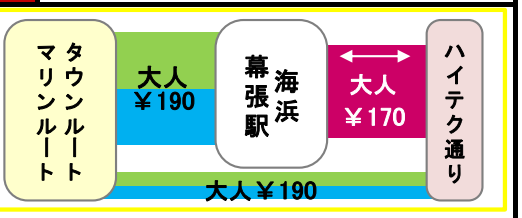

時刻	平日		時刻	土休日・年末年始(12/29~1/3)
行先	ハイテク通り右回り テクノA→富士通→IBM→海浜幕張駅	ハイテク通り左回り テクノD→IBM→富士通→海浜幕張駅	行先	土休日・年末年始 (12/29 / 29 / 31 / 3) は運休
5			5	
6			6	
7			7	
8	■ ■ □ □ ■ ■ □ □ 27 30 35 37 43 46 51 53		8	
9			9	
10			10	
11			11	
12			12	
13			13	
14			14	
15			15	
16			16	
17			17	
18	●タ ●マ ●マ ●タ 00 00 34 34	○タ ○マ ○マ ○タ 19 19 53 53	18	
19			19	
20			20	
21			21	
22			22	
23			23	
24			24	

- =京成バス 海浜幕張駅行き
- =平和交通 海浜幕張駅行き
- タ=京成バス タウンルート行き
- マ=京成バス マリンルート行き
- タ=平和交通 タウンルート行き
- マ=平和交通 マリンルート行き

運賃一覧

※現金運賃は 平和/京成 同額です
※IC: 交通系ICカード

大人運賃			
現金	平和IC	京成IC	
¥170	170円	170円	168円
¥190	190円	190円	189円

小児運賃			
現金	平和IC	京成IC	
¥170	90円	85円	84円
¥190	100円	95円	95円