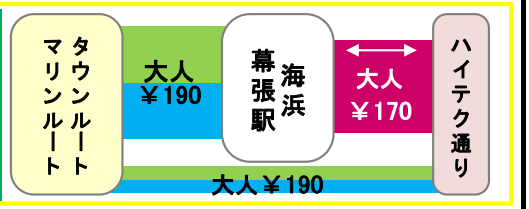

時刻	平日		時刻	土休日・年末年始(12/29~1/3)
行先	ハイテク通り右回り テクノA→富士通→IBM→海浜幕張駅	ハイテク通り左回り テクノD→IBM→富士通→海浜幕張駅	行先	土休日・年末年始 (12/29 / 29 / 31 / 3) は運休
5			5	
6			6	
7			7	
8	■ ■ □ □ ■ ■ □ □ 31 34 36 38 47 50 52 54		8	
9			9	
10			10	
11			11	
12			12	
13			13	
14			14	
15			15	
16			16	
17			17	
18	●タ ●マ ●マ ●タ 01 01 35 35	○タ ○マ ○マ ○タ 18 18 52 52	18	
19			19	
20			20	
21			21	
22			22	
23			23	
24			24	

- ■=京成バス 海浜幕張駅行き
- □=平和交通 海浜幕張駅行き
- ●タ=京成バス タウンルート行き
- ●マ=京成バス マリンルート行き
- ○タ=平和交通 タウンルート行き
- ○マ=平和交通 マリンルート行き

運賃一覧			
大人運賃			
現金	平和IC	京成IC	
¥170	170円	170円	168円
¥190	190円	190円	189円
小児運賃			
現金	平和IC	京成IC	
¥170	90円	85円	84円
¥190	100円	95円	95円

※現金運賃は 平和/京成 同額です
※IC: 交通系ICカード

交通渋滞等によりバスが遅延する場合がありますので、予めご了承下さい。
お問い合わせは…平和交通(株)本社営業所 TEL043-256-5644
京成バス(株)新都心営業所 TEL047-453-1581