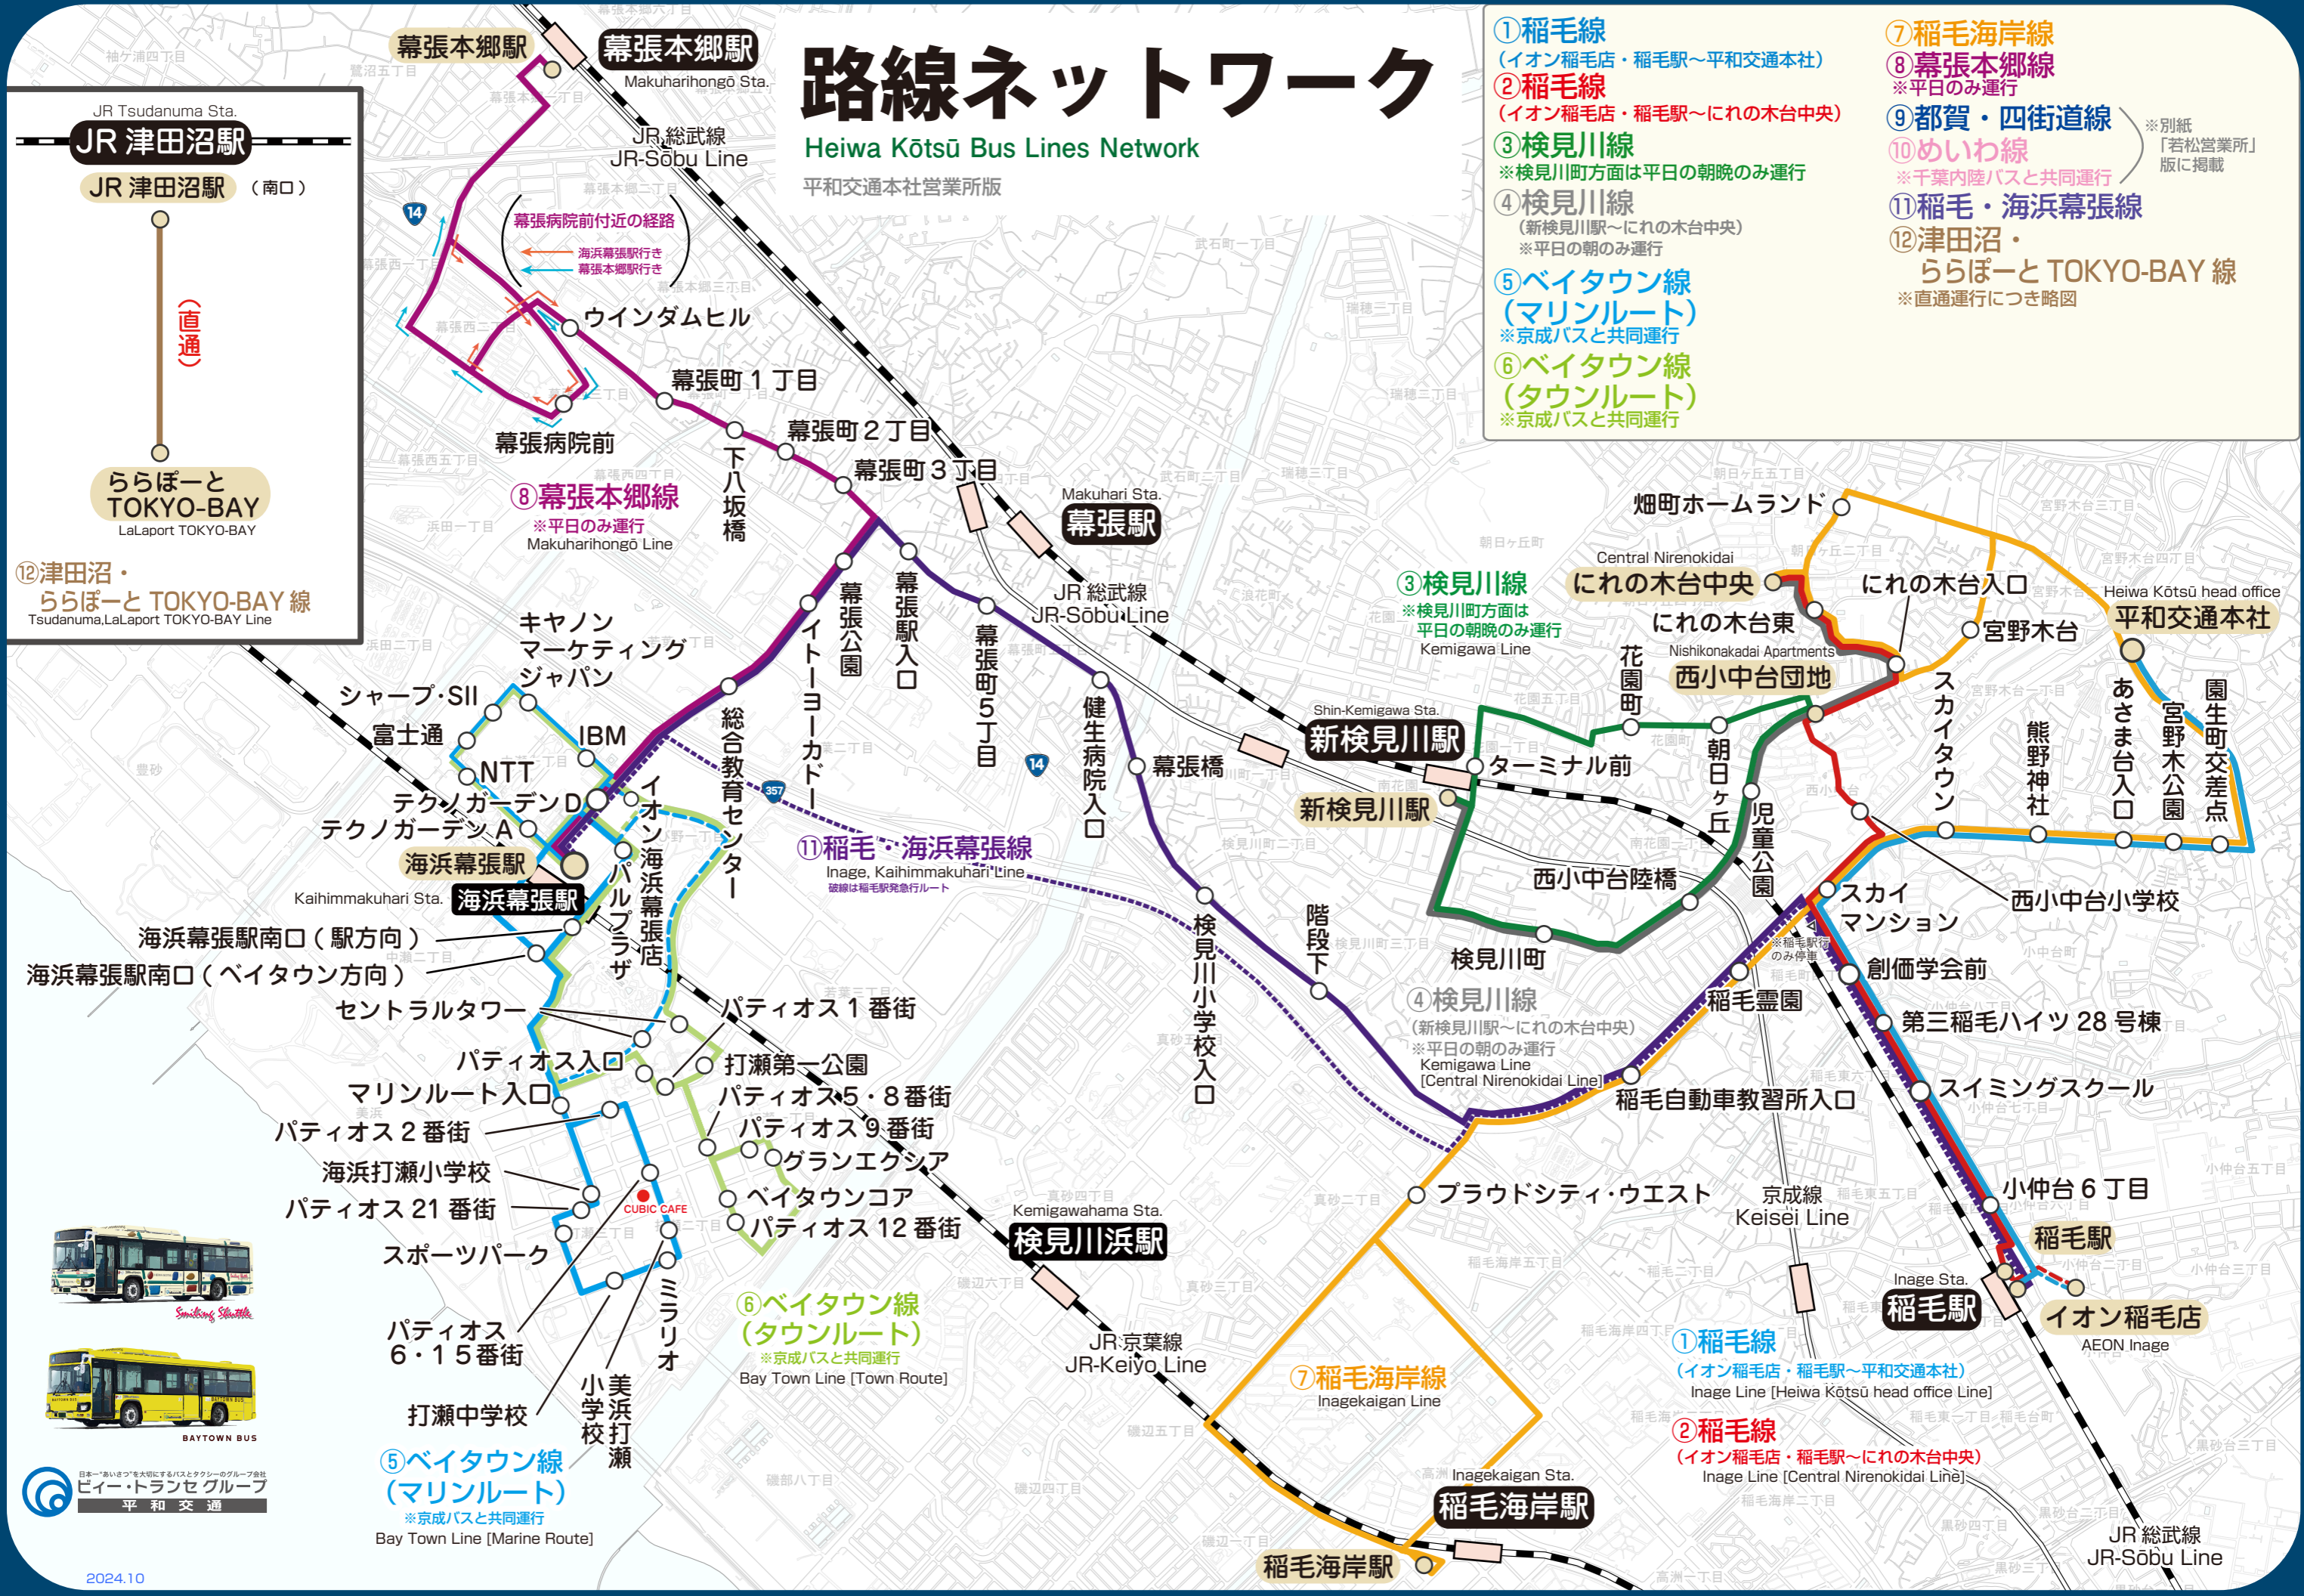

路線ネットワーク

Heiwa Kōtsū Bus Lines Network

平和交通本社営業所版

- ① 稲毛線
(イオン稲毛店・稲毛駅～平和交通本社)
- ② 稲毛線
(イオン稲毛店・稲毛駅～にれの木台中央)
- ③ 検見川線
※検見川町方面は平日の朝晩のみ運行
- ④ 検見川線
(新検見川駅～にれの木台中央)
※平日の朝のみ運行
- ⑤ ベイタウン線 (マリンルート)
※京成バスと共同運行
- ⑥ ベイタウン線 (タウンルート)
※京成バスと共同運行
- ⑦ 稲毛海岸線
- ⑧ 幕張本郷線
※平日のみ運行
- ⑨ 都賀・四街道線
※別紙「若松営業所」版に掲載
- ⑩ めいわ線
※千葉内陸バスと共同運行
- ⑪ 稲毛・海浜幕張線
- ⑫ 津田沼・ららぽーとTOKYO-BAY線
※直通運行につき略図

直通

JR 津田沼駅
JR Tsudanuma Sta.

JR 津田沼駅 (南口)
JR Tsudanuma Sta. (South Exit)

ららぽーとTOKYO-BAY
LaLaport TOKYO-BAY

⑫ 津田沼・ららぽーとTOKYO-BAY線
Tsudanuma, LaLaport TOKYO-BAY Line

Smiling Shuttle

BAYTOWN BUS

日本「あいさつ」を大切にバスとタクシーのグループ会社
ピー・トランセグループ
平和交通

路線ネットワーク

Heiwa Kōtsū Bus Lines Network

平和交通 若松営業所版

⑨ 都賀・四街道線

⑩ めいわ線

※千葉内陸バスと共同運行

※他の平和交通路線は「本社営業所版」でご覧いただけます