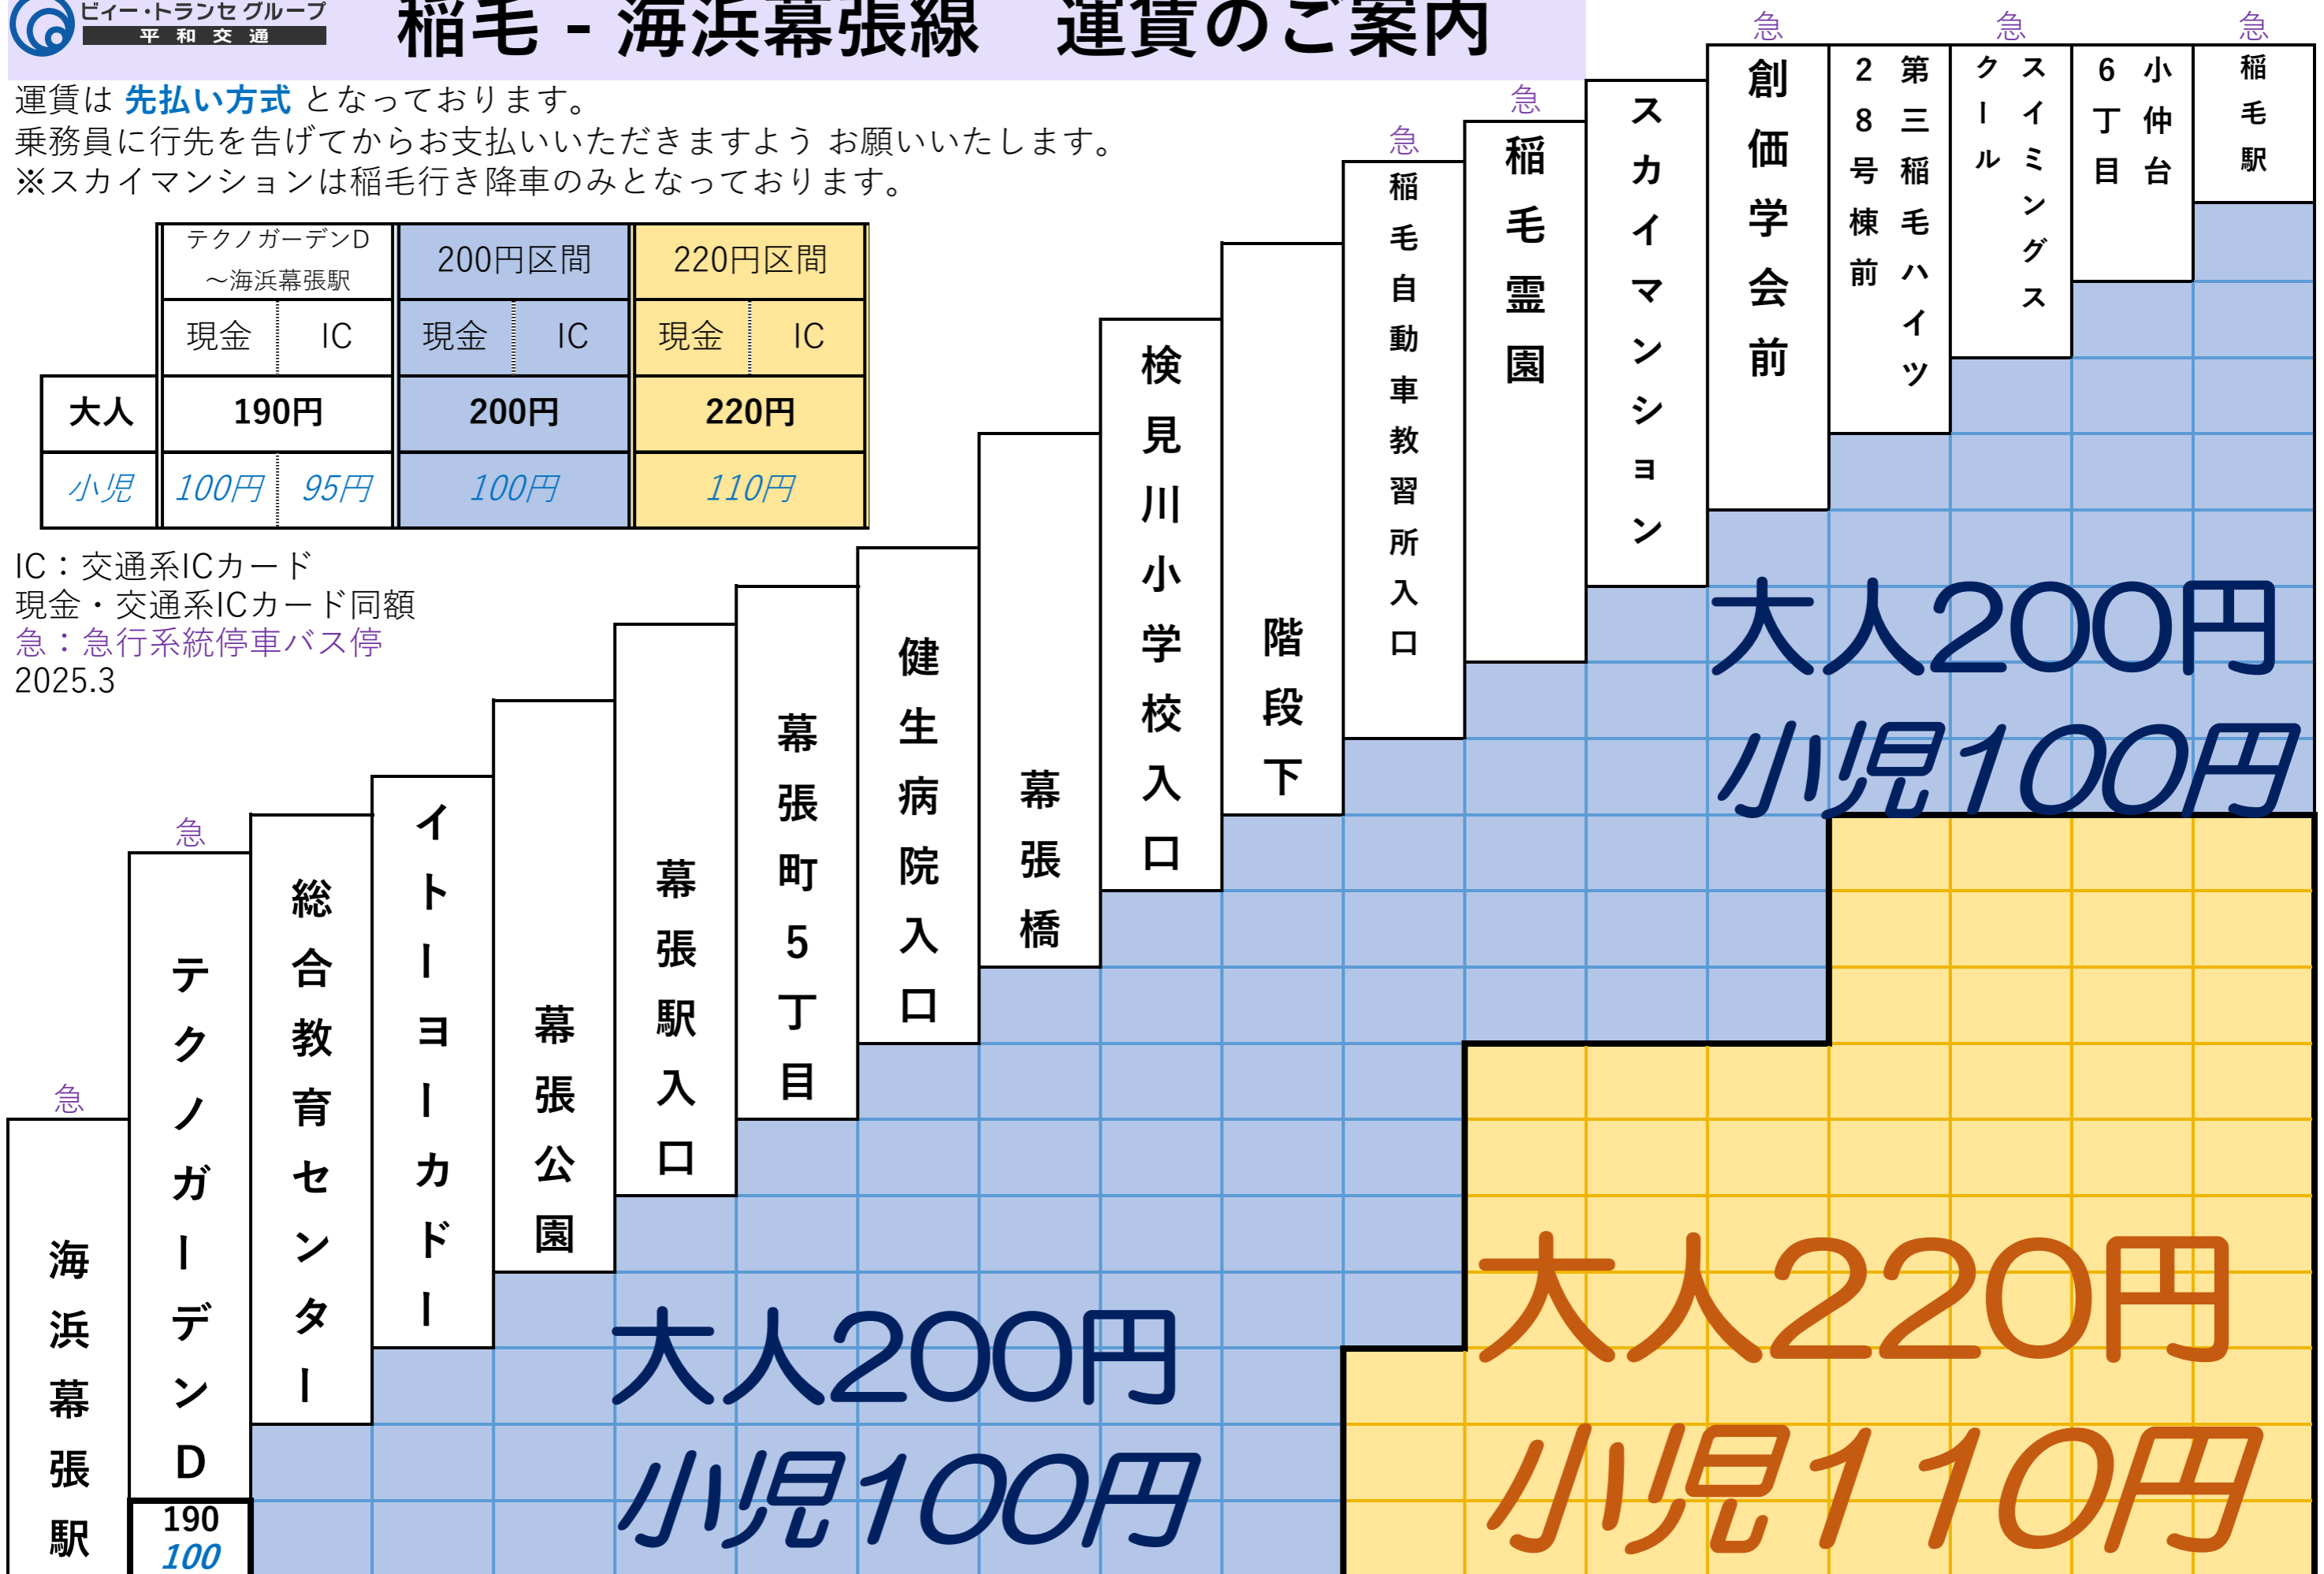

稲毛 - 海浜幕張線 運賃のご案内

運賃は **先払い方式** となっております。
乗務員に行先を告げてからお支払いいただきますようお願いいたします。
※スカイマンションは稲毛行き降車のみとなっております。

	テクノガーデンD ～海浜幕張駅		200円区間		220円区間	
	現金	IC	現金	IC	現金	IC
大人	190円		200円		220円	
小児	100円	95円	100円		110円	

IC：交通系ICカード
現金・交通系ICカード同額
急：急行系統停車バス停
2025.3

大人200円
小児100円

大人200円
小児100円

大人220円
小児110円