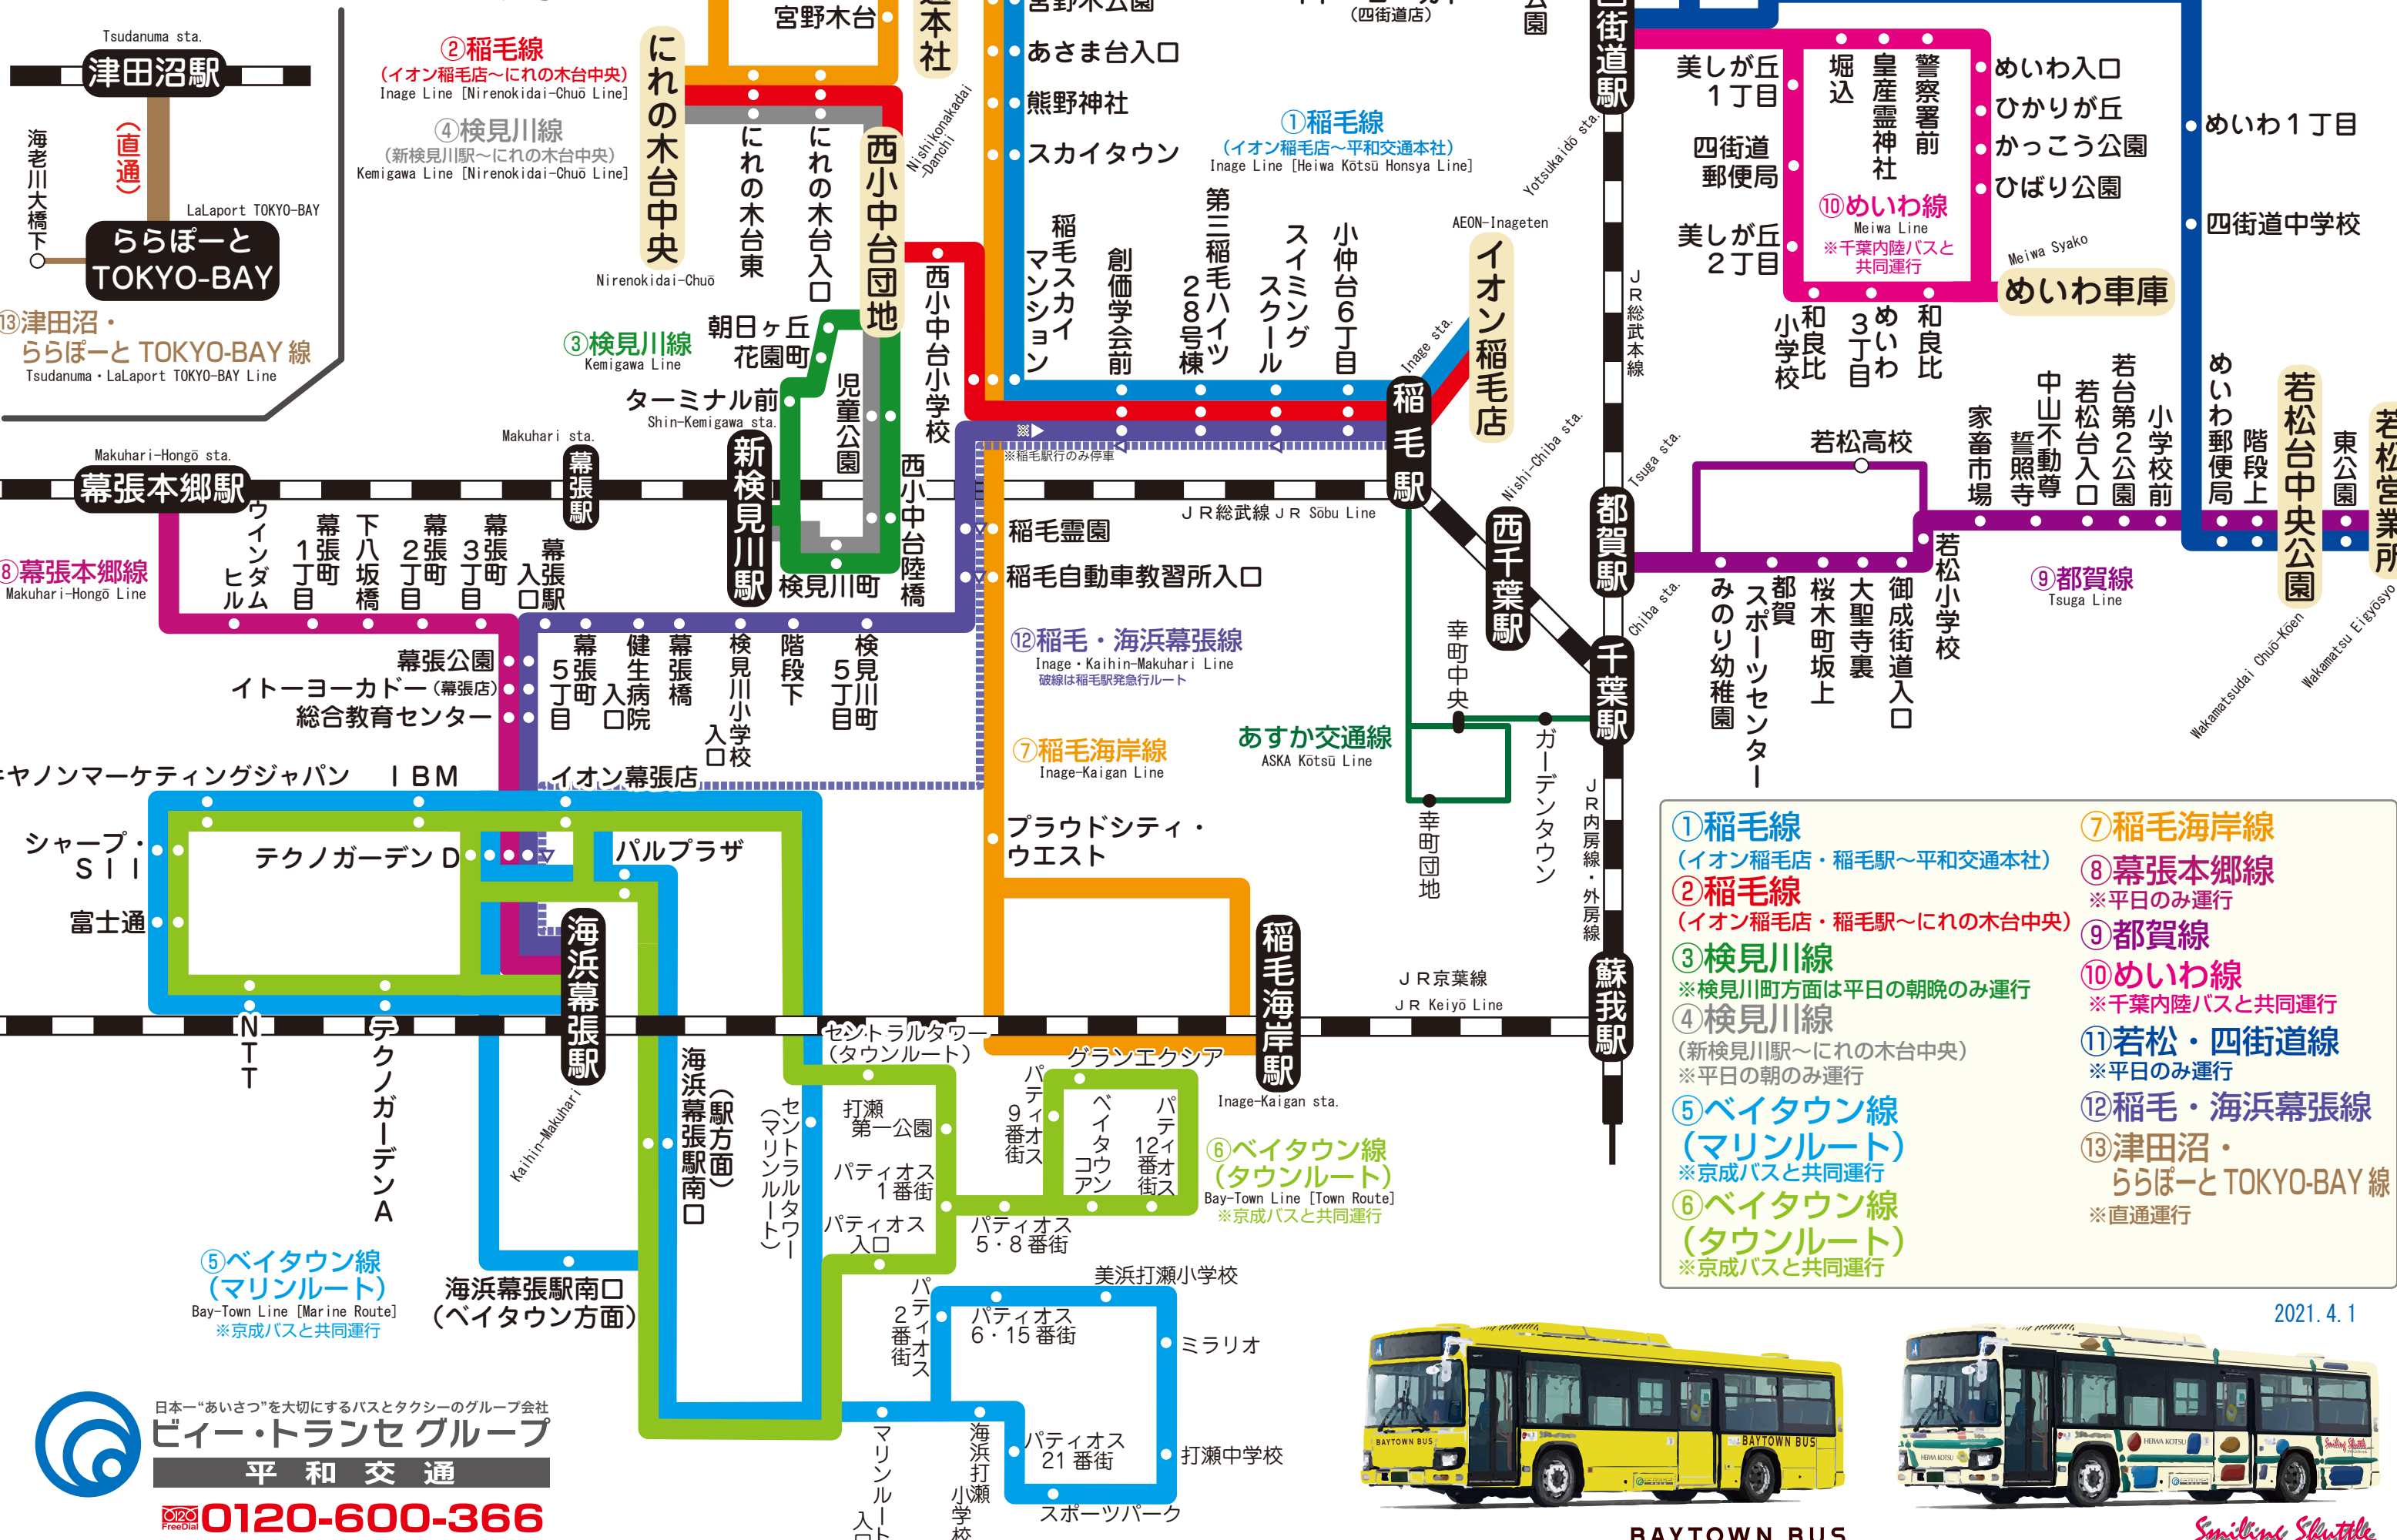

路線ネットワーク

Heiwa Kōtsū Bus Lines Network

- ① 稲毛線 (イオン稲毛店・稲毛駅～平和交通本社)
- ② 稲毛線 (イオン稲毛店・稲毛駅～にれの木台中央)
- ③ 検見川線 ※検見川町方面は平日の朝晩のみ運行
- ④ 検見川線 (新検見川駅～にれの木台中央) ※平日の朝のみ運行
- ⑤ ベイタウン線 (マリニルルート) ※京成バスと共同運行
- ⑥ ベイタウン線 (タウンルート) ※京成バスと共同運行
- ⑦ 稲毛海岸線
- ⑧ 幕張本郷線 ※平日のみ運行
- ⑨ 都賀線
- ⑩ めいわ線 ※千葉内陸バスと共同運行
- ⑪ 若松・四街道線 ※平日のみ運行
- ⑫ 稲毛・海浜幕張線
- ⑬ 津田沼・ららぽーと TOKYO-BAY 線 ※直通運行

日本一“あいさつ”を大切にするバスとタクシーのグループ会社
ビー・トランセグループ
平和交通
 0120-600-366

BAYTOWN BUS

Smiling Shuttle

2021. 4. 1