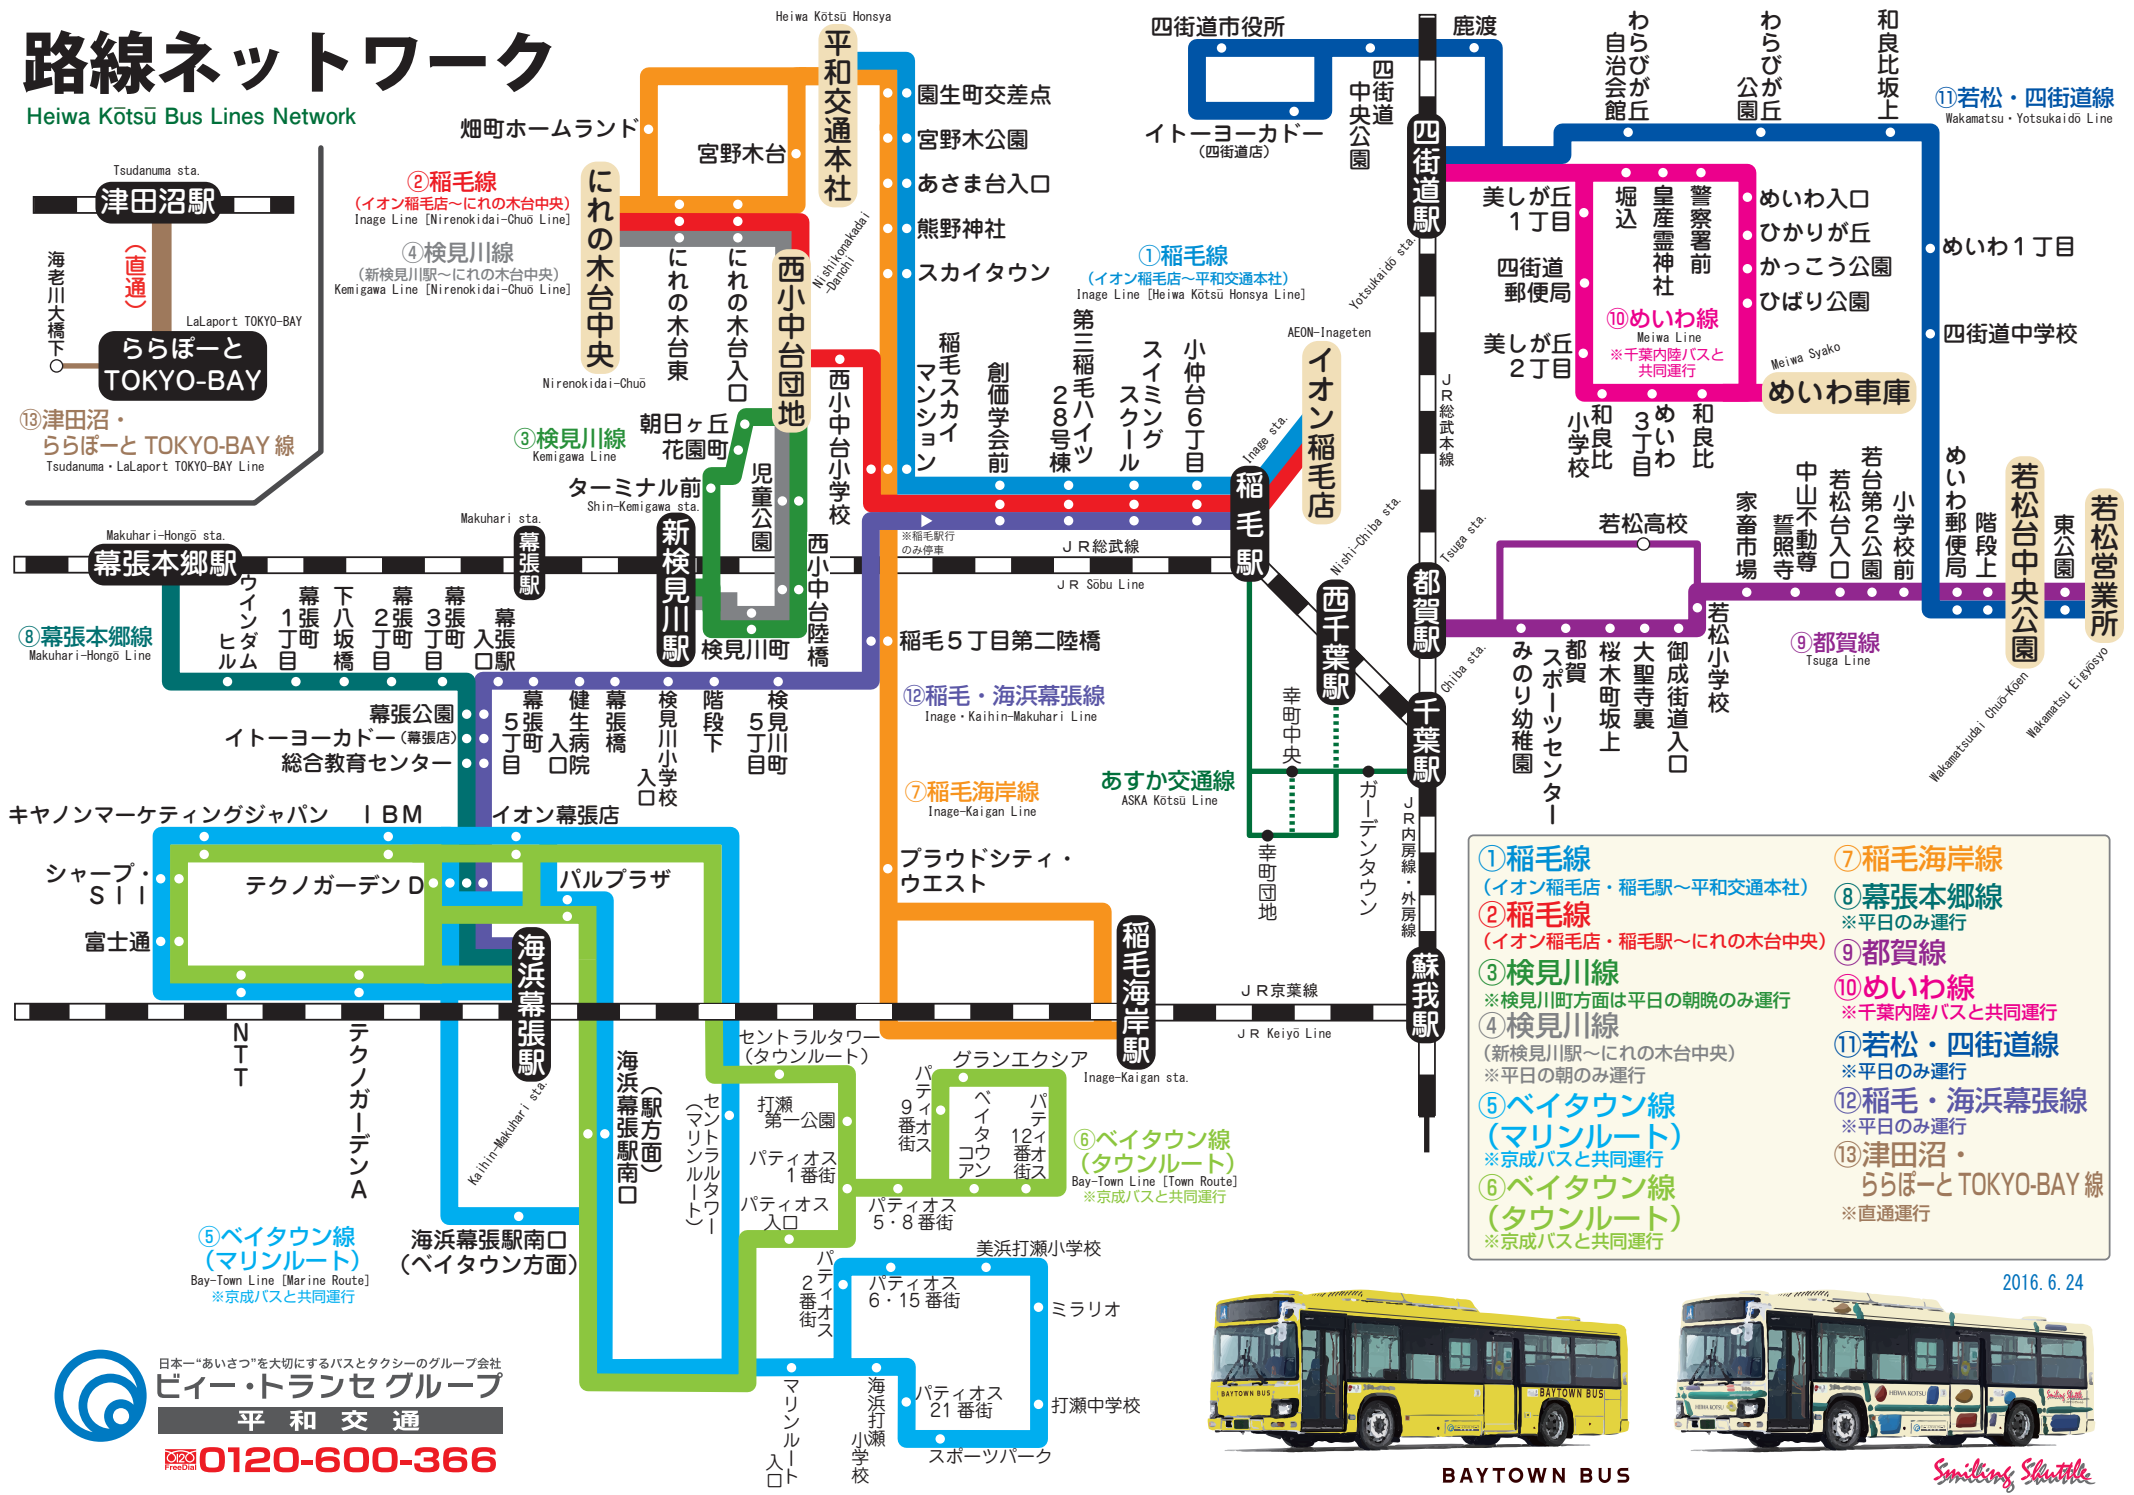

路線ネットワーク

Heiwa Kōtsū Bus Lines Network

- ① 稲毛線 (イオン稲毛店・稲毛駅～平和交通本社)
- ② 稲毛線 (イオン稲毛店・稲毛駅～これの木台中央)
- ③ 検見川線 (新検見川駅～これの木台中央)
- ④ 検見川線 (新検見川駅～これの木台中央)
- ⑤ ベイタウン線 (マリンルート) ※京成バスと共同運行
- ⑥ ベイタウン線 (タウンルート) ※京成バスと共同運行
- ⑦ 稲毛海岸線
- ⑧ 幕張本郷線 ※平日のみ運行
- ⑨ 都賀線
- ⑩ めいわ線 ※千葉内陸バスと共同運行
- ⑪ 若松・四街道線 ※平日のみ運行
- ⑫ 稲毛・海浜幕張線 ※平日のみ運行
- ⑬ 津田沼・ららぽーと TOKYO-BAY 線 ※直通運行

日本一「あいさつ」を大切にするバスとタクシーのグループ会社
ピー・トラングループ
平和交通
 0120-600-366

BAYTOWN BUS

Smiling Shuttle

2016. 6. 24