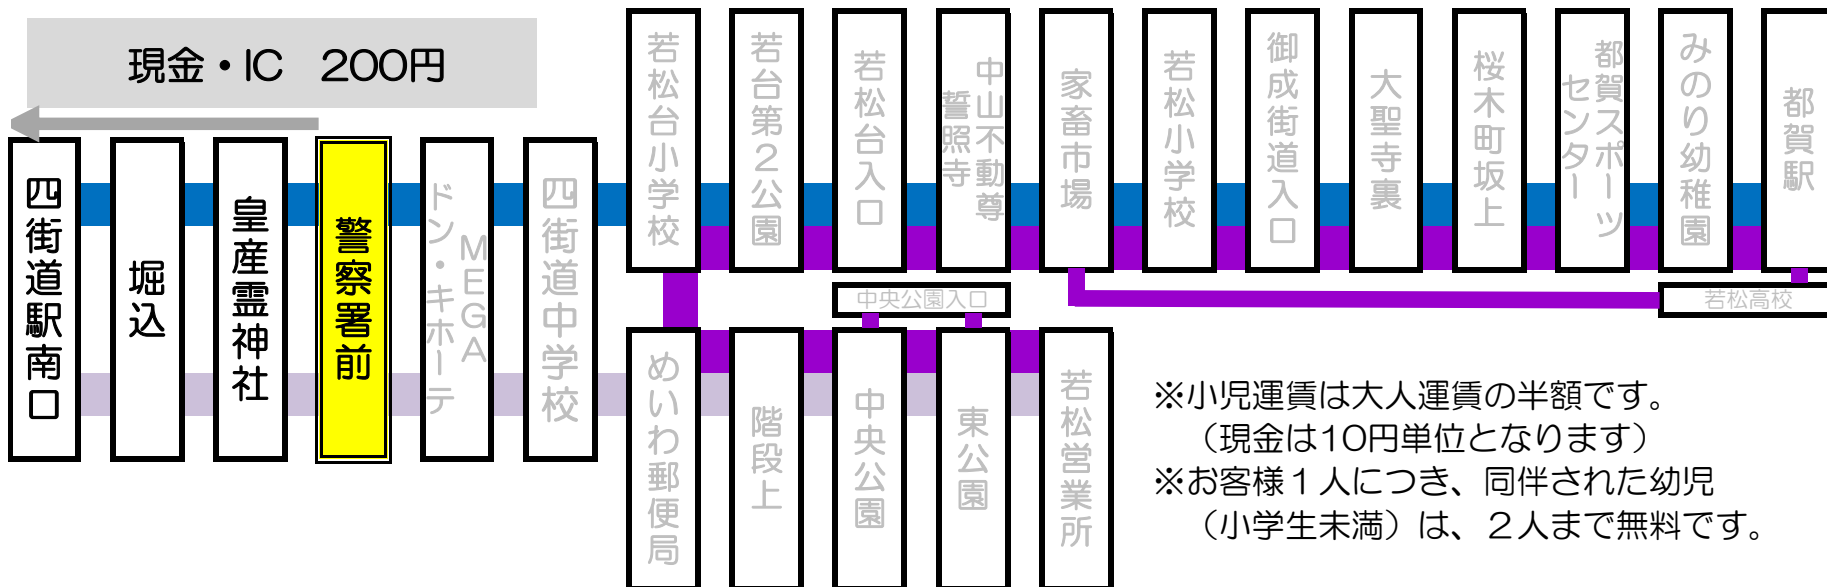

警察署前 ご利用のお客様へ

◎乗車方法 中扉から乗車して前扉から降車してください。

◎当停留所 【都賀・四街道線】**四街道駅 行き** に係る運行系統および運賃について

※小児運賃は大人運賃の半額です。
 (現金は10円単位となります)
 ※お客様1人につき、同伴された幼児
 (小学生未満)は、2人まで無料です。

◎運賃のお支払い方法

【中扉乗車】ご乗車の際に、ICカードをタッチして下さい。
 ICカード以外でお支払いの方は整理券をお取り下さい。
 【後払い】前扉からお降りの際に運賃收受となります。ICカードの場合はタッチにてお支払い、
 ICカード以外の場合は整理券を運賃箱に入れ、現金お支払いもしくは定期券提示をお願いします。

ICカードご利用の場合は、乗車時タッチ+降車時タッチとなります。

1枚のICカードを2人以上でご利用になるお客様は、お支払い前に、乗務員にお申し出ください。

Please touch the IC card when getting on and off.

◎その他 現金でお支払いの際は、なるべく釣銭のないように小銭のご用意をお願いします。
 IC…交通系ICカード運賃は、現金と同額となります。

警察署前 通過時刻予定表