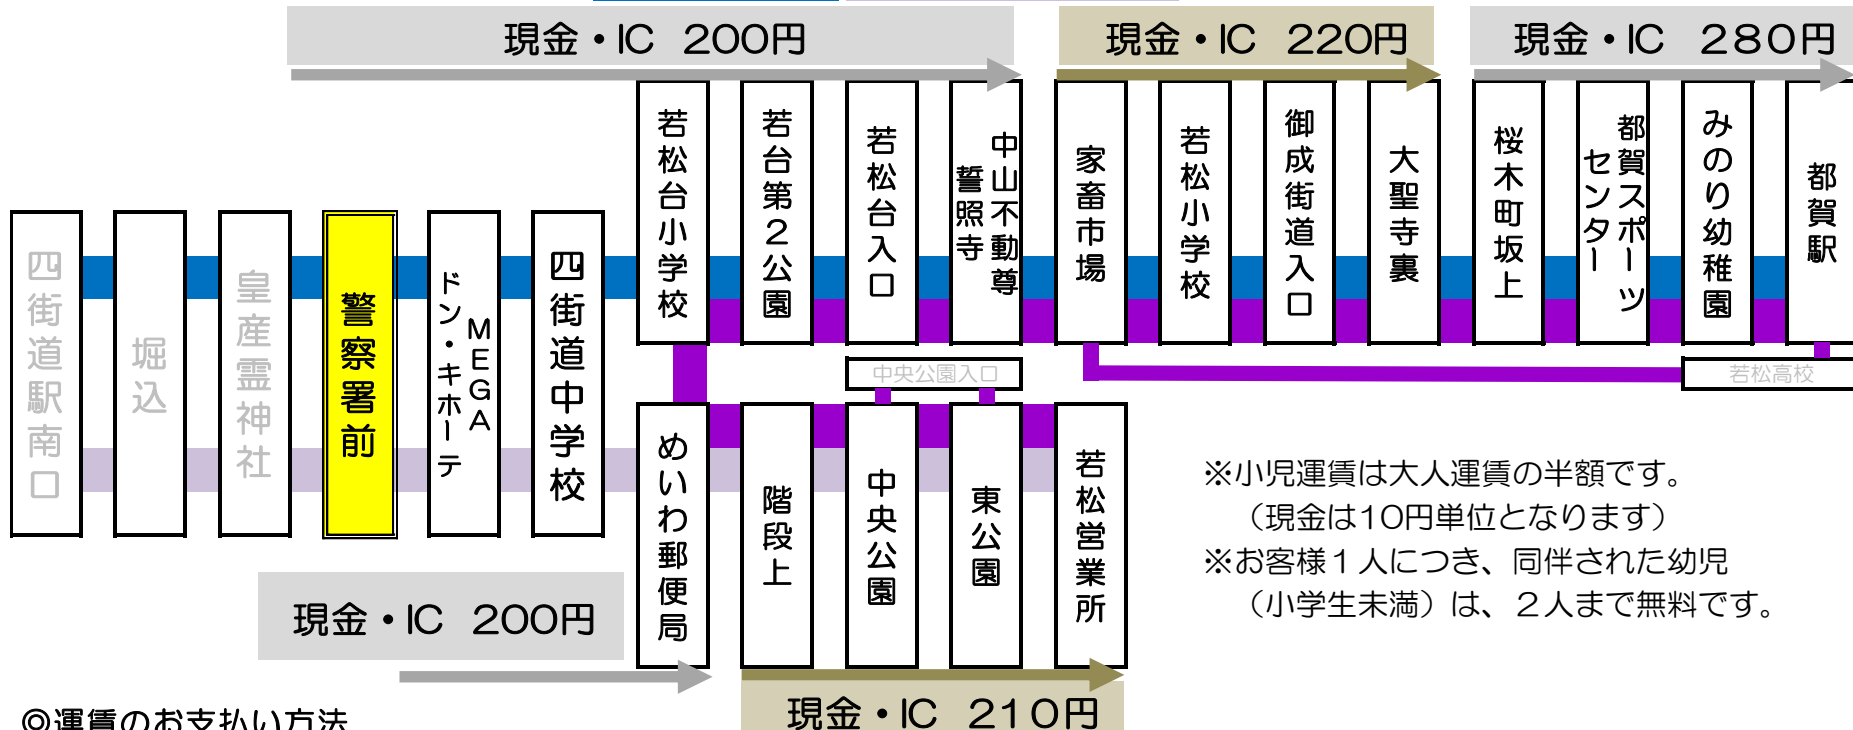

時刻	平日		土休日・年末年始(12/29~1/3)
行先	若松営業所	都賀駅	※ 運 行 な し (1 月 3 日) (1 月 2 日) (1 月 2 日) (1 月 9 日) ※ 土休日及び年末年始は運休
8			
9			
10	33	18	
11	33	18	
12	08	18	
13	08 33	18	
14	33	18	
15	33	18	
16		18	

※ 交通事情により、バスが遅延する場合がございますが、ご了承下さい。

警察署前

ご利用のお客様へ

◎乗車方法 中扉から乗車して前扉から降車してください。

◎当停留所 【都賀・四街道線】 **都賀駅行き** **若松営業所行き** に係る運行系統および運賃について

※小児運賃は大人運賃の半額です。
 (現金は10円単位となります)
 ※お客様1人につき、同伴された幼児
 (小学生未満)は、2人まで無料です。

◎運賃のお支払い方法

【中扉乗車】ご乗車の際に、ICカードをタッチして下さい。