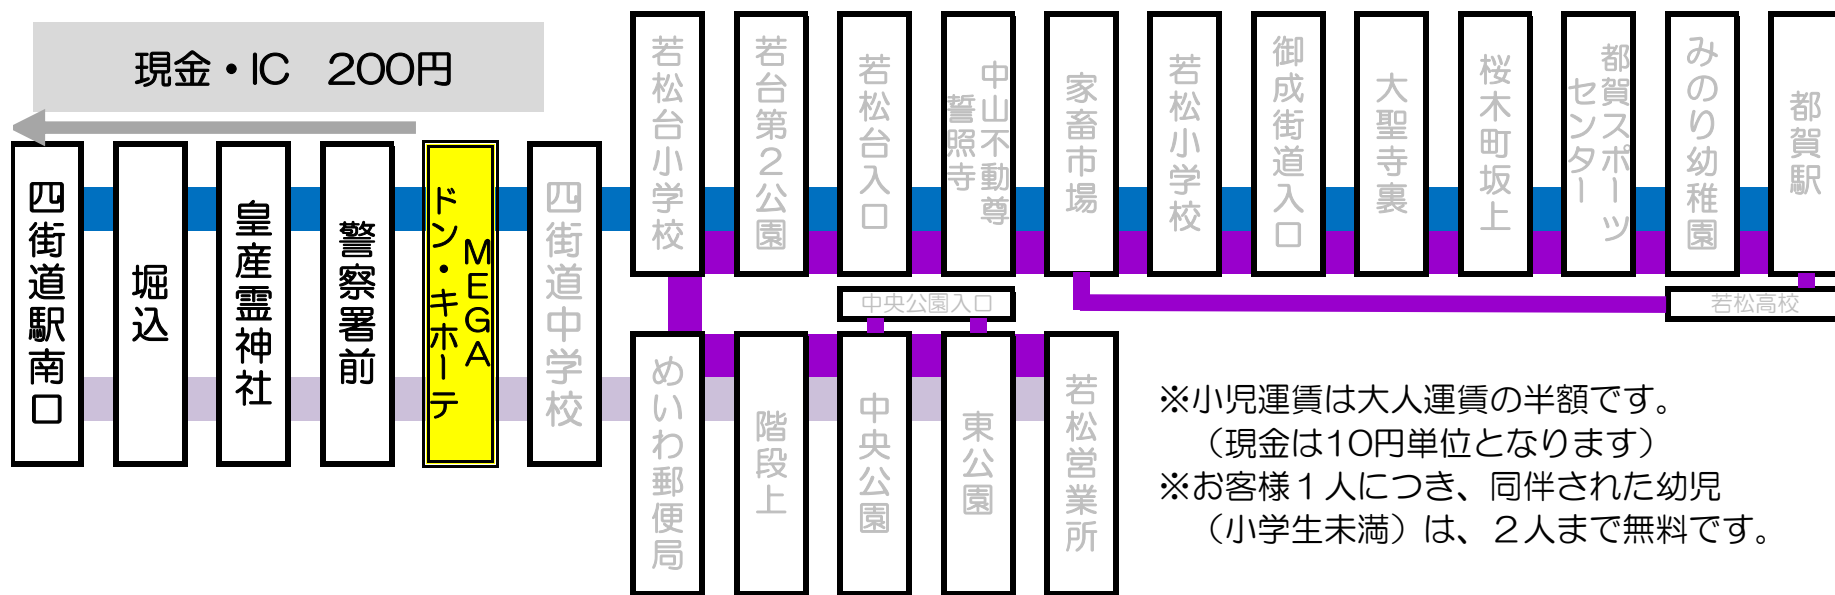

MEGAドン・キホーテ 通過時刻予定表

時刻	平日	土休日・年末年始(12/29~1/3)
行先	四街道駅南口	
8		※ 運 行 な し 1 1 土 月 2 休 3 月 日 日 2 及 9 び は 日 年 運 末 休 年 始
9	55	
10	20 55	
11	20 55	
12	05 55	
13	05 20 55	
14	20 55	
15	20	
16	05	

※ 交通事情により、バスが遅延する場合がございますが、ご了承下さい。

MEGAドン・キホーテ ご利用のお客様へ

◎乗車方法 中扉から乗車して前扉から降車してください。

◎当停留所 【都賀・四街道線】 **四街道駅 行き** に係る運行系統および運賃について

※小児運賃は大人運賃の半額です。
 (現金は10円単位となります)
 ※お客様1人につき、同伴された幼児
 (小学生未満)は、2人まで無料です。

◎運賃のお支払い方法

【中扉乗車】ご乗車の際に、ICカードをタッチして下さい。

◎その他 現金でお支払いの際は、なるべく釣銭のないように小銭のご用意をお願いします。

IC…交通系ICカード運賃は、現金と同額となります。

MEGAドン・キホーテ 通過時刻予定表

時刻	平日		土休日・年末年始(12/29~1/3)
行先	若松営業所	都賀駅	※ 運 行 な し (1 月 3 日) (1 月 2 日) (1 月 2 日) (1 月 9 日) ※ 土休日及び年末年始は運休
8			
9			
10	34	19	
11	34	19	
12	09	19	
13	09 34	19	
14	34	19	
15	34	19	
16		19	