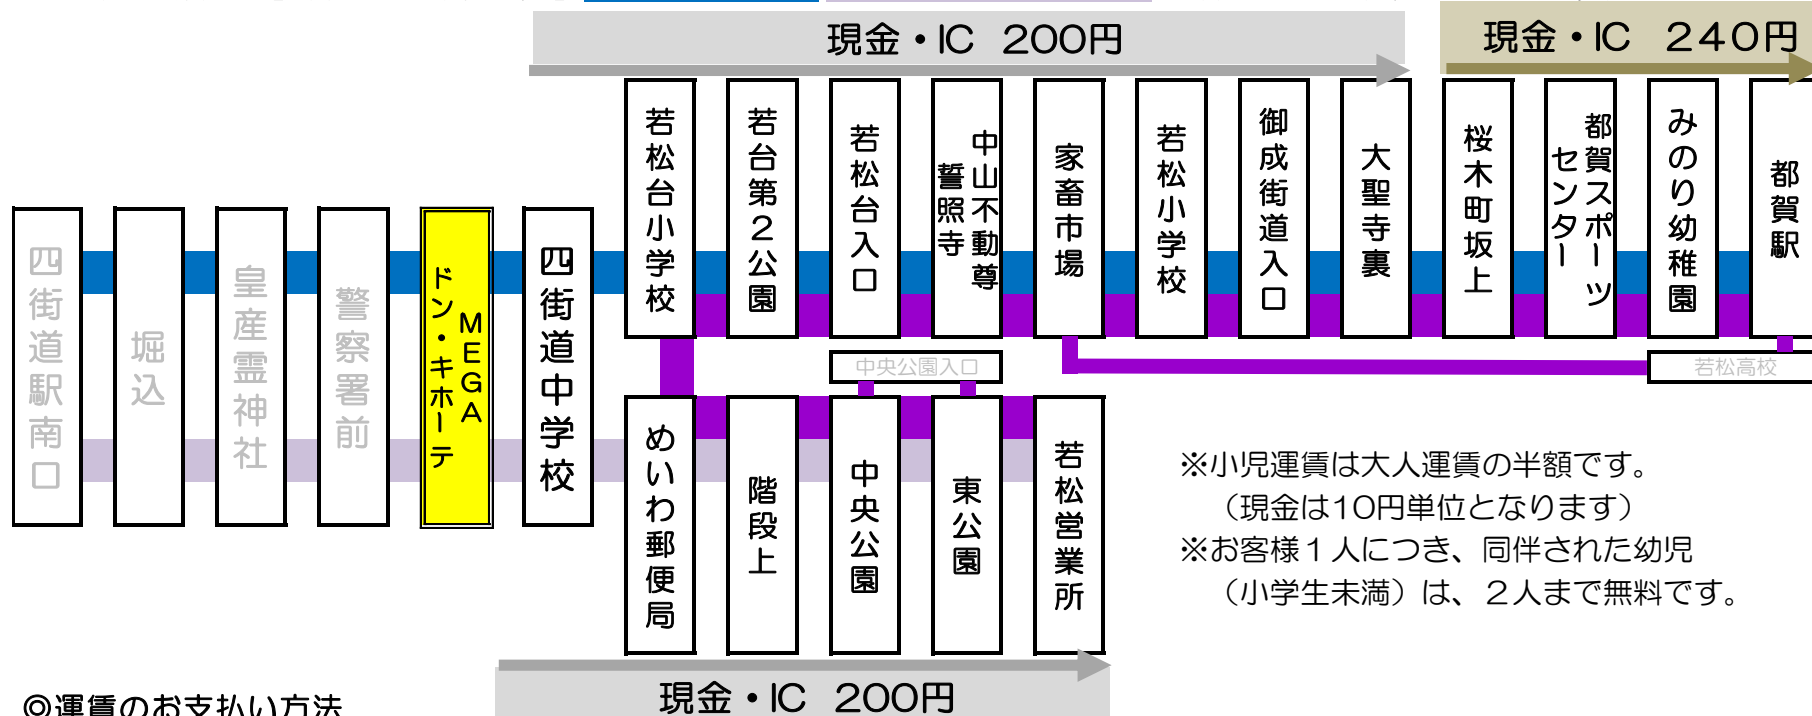

MEGAドン・キホーテ ご利用のお客様へ

◎乗車方法 中扉から乗車して前扉から降車してください。

◎当停留所 【都賀・四街道線】 **四街道駅 行き** に係る運行系統および運賃について

※小児運賃は大人運賃の半額です。
 (現金は10円単位となります)
 ※お客様1人につき、同伴された幼児
 (小学生未満)は、2人まで無料です。

◎運賃のお支払い方法

【中扉乗車】ご乗車の際に、ICカードをタッチして下さい。

◎その他 現金でお支払いの際は、なるべく釣銭のないように小銭のご用意をお願いします。

IC…交通系ICカード運賃は、現金と同額となります。

MEGAドン・キホーテ 通過時刻予定表

時刻	平日		土休日・年末年始(12/29~1/3)
行先	若松営業所	都賀駅	※ 運 行 な し (1 月 3 日) (1 月 2 日) (1 月 2 日) (1 月 9 日) ※ 土休日及び年末年始は運休
8			
9			
10	34	19	
11	34	19	
12	09	19	
13	09 34	19	
14	34	19	
15	34	19	
16		19	

※ 交通事情により、バスが遅延する場合がございますが、ご了承下さい。

MEGAドン・キホーテ ご利用のお客様へ

◎乗車方法 中扉から乗車して前扉から降車してください。

◎当停留所 【都賀・四街道線】 **都賀駅行き** 若松営業所行き に係る運行系統および運賃について

◎運賃のお支払い方法

【中扉乗車】ご乗車の際に、ICカードをタッチして下さい。

ICカード以外でお支払いの方は整理券をお取り下さい。

【後払い】前扉からお降りの際に運賃收受となります。ICカードの場合はタッチにてお支払い、