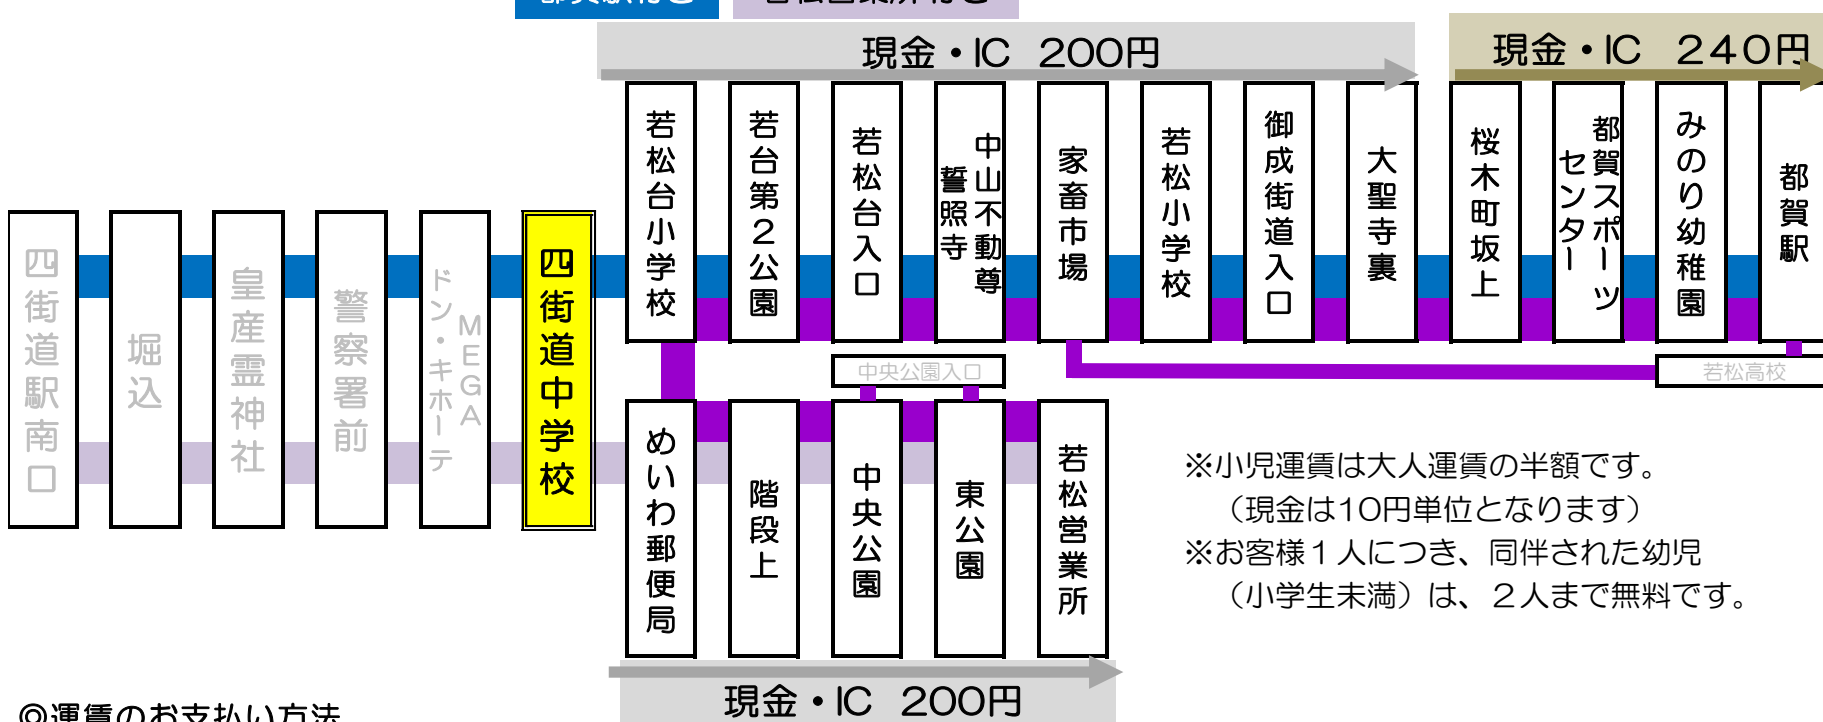

# 四街道中学校 通過時刻予定表

時刻	平日		土休日・年末年始(12/29~1/3)
行先	若松営業所	都賀駅	※ 運 行 な し  ( 1 月 3 日 ) ( 1 月 2 日 ) ( 1 月 2 日 ) ( 1 月 9 日 ) ※ 土休日及び年末年始は運休
8			
9			
10	35	20	
11	35	20	
12	10	20	
13	10 35	20	
14	35	20	
15	35	20	
16		20	

## 四街道中学校 ご利用のお客様へ

◎乗車方法 中扉から乗車して前扉から降車してください。

◎当停留所 【都賀・四街道線】 都賀駅行き 若松営業所行き に係る運行系統および運賃について

※小児運賃は大人運賃の半額です。  
 (現金は10円単位となります)  
 ※お客様1人につき、同伴された幼児  
 (小学生未満)は、2人まで無料です。