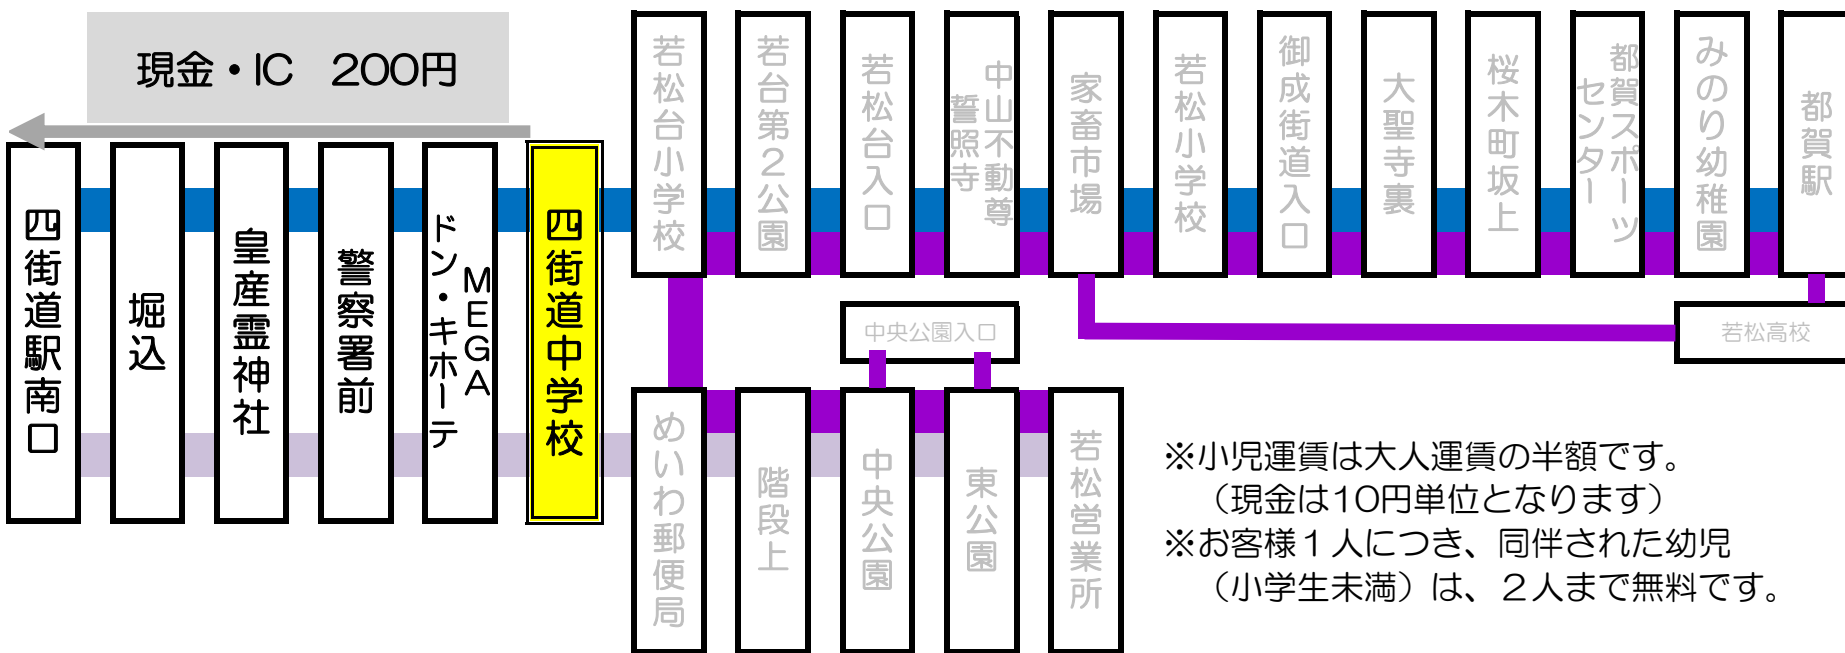

## 四街道中学校 ご利用のお客様へ

◎乗車方法 中扉から乗車して前扉から降車してください。

◎当停留所 【都賀・四街道線】 **四街道駅行** に係る運行系統および運賃について

※小児運賃は大人運賃の半額です。  
(現金は10円単位となります)  
※お客様1人につき、同伴された幼児  
(小学生未満)は、2人まで無料です。

### ◎運賃のお支払い方法

【中扉乗車】ご乗車の際に、ICカードをタッチして下さい。

ICカード以外でお支払いの方は整理券をお取り下さい。

【後払い】前扉からお降りの際に運賃収受となります。ICカードの場合はタッチにてお支払い、

ICカード以外の場合は整理券を運賃箱に入れ、現金お支払いもしくは定期券提示をお願いします。

**ICカードご利用の場合は、乗車時タッチ+降車時タッチとなります。**

1枚のICカードを2人以上でご利用になるお客様は、お支払い前に、乗務員にお申し出ください。