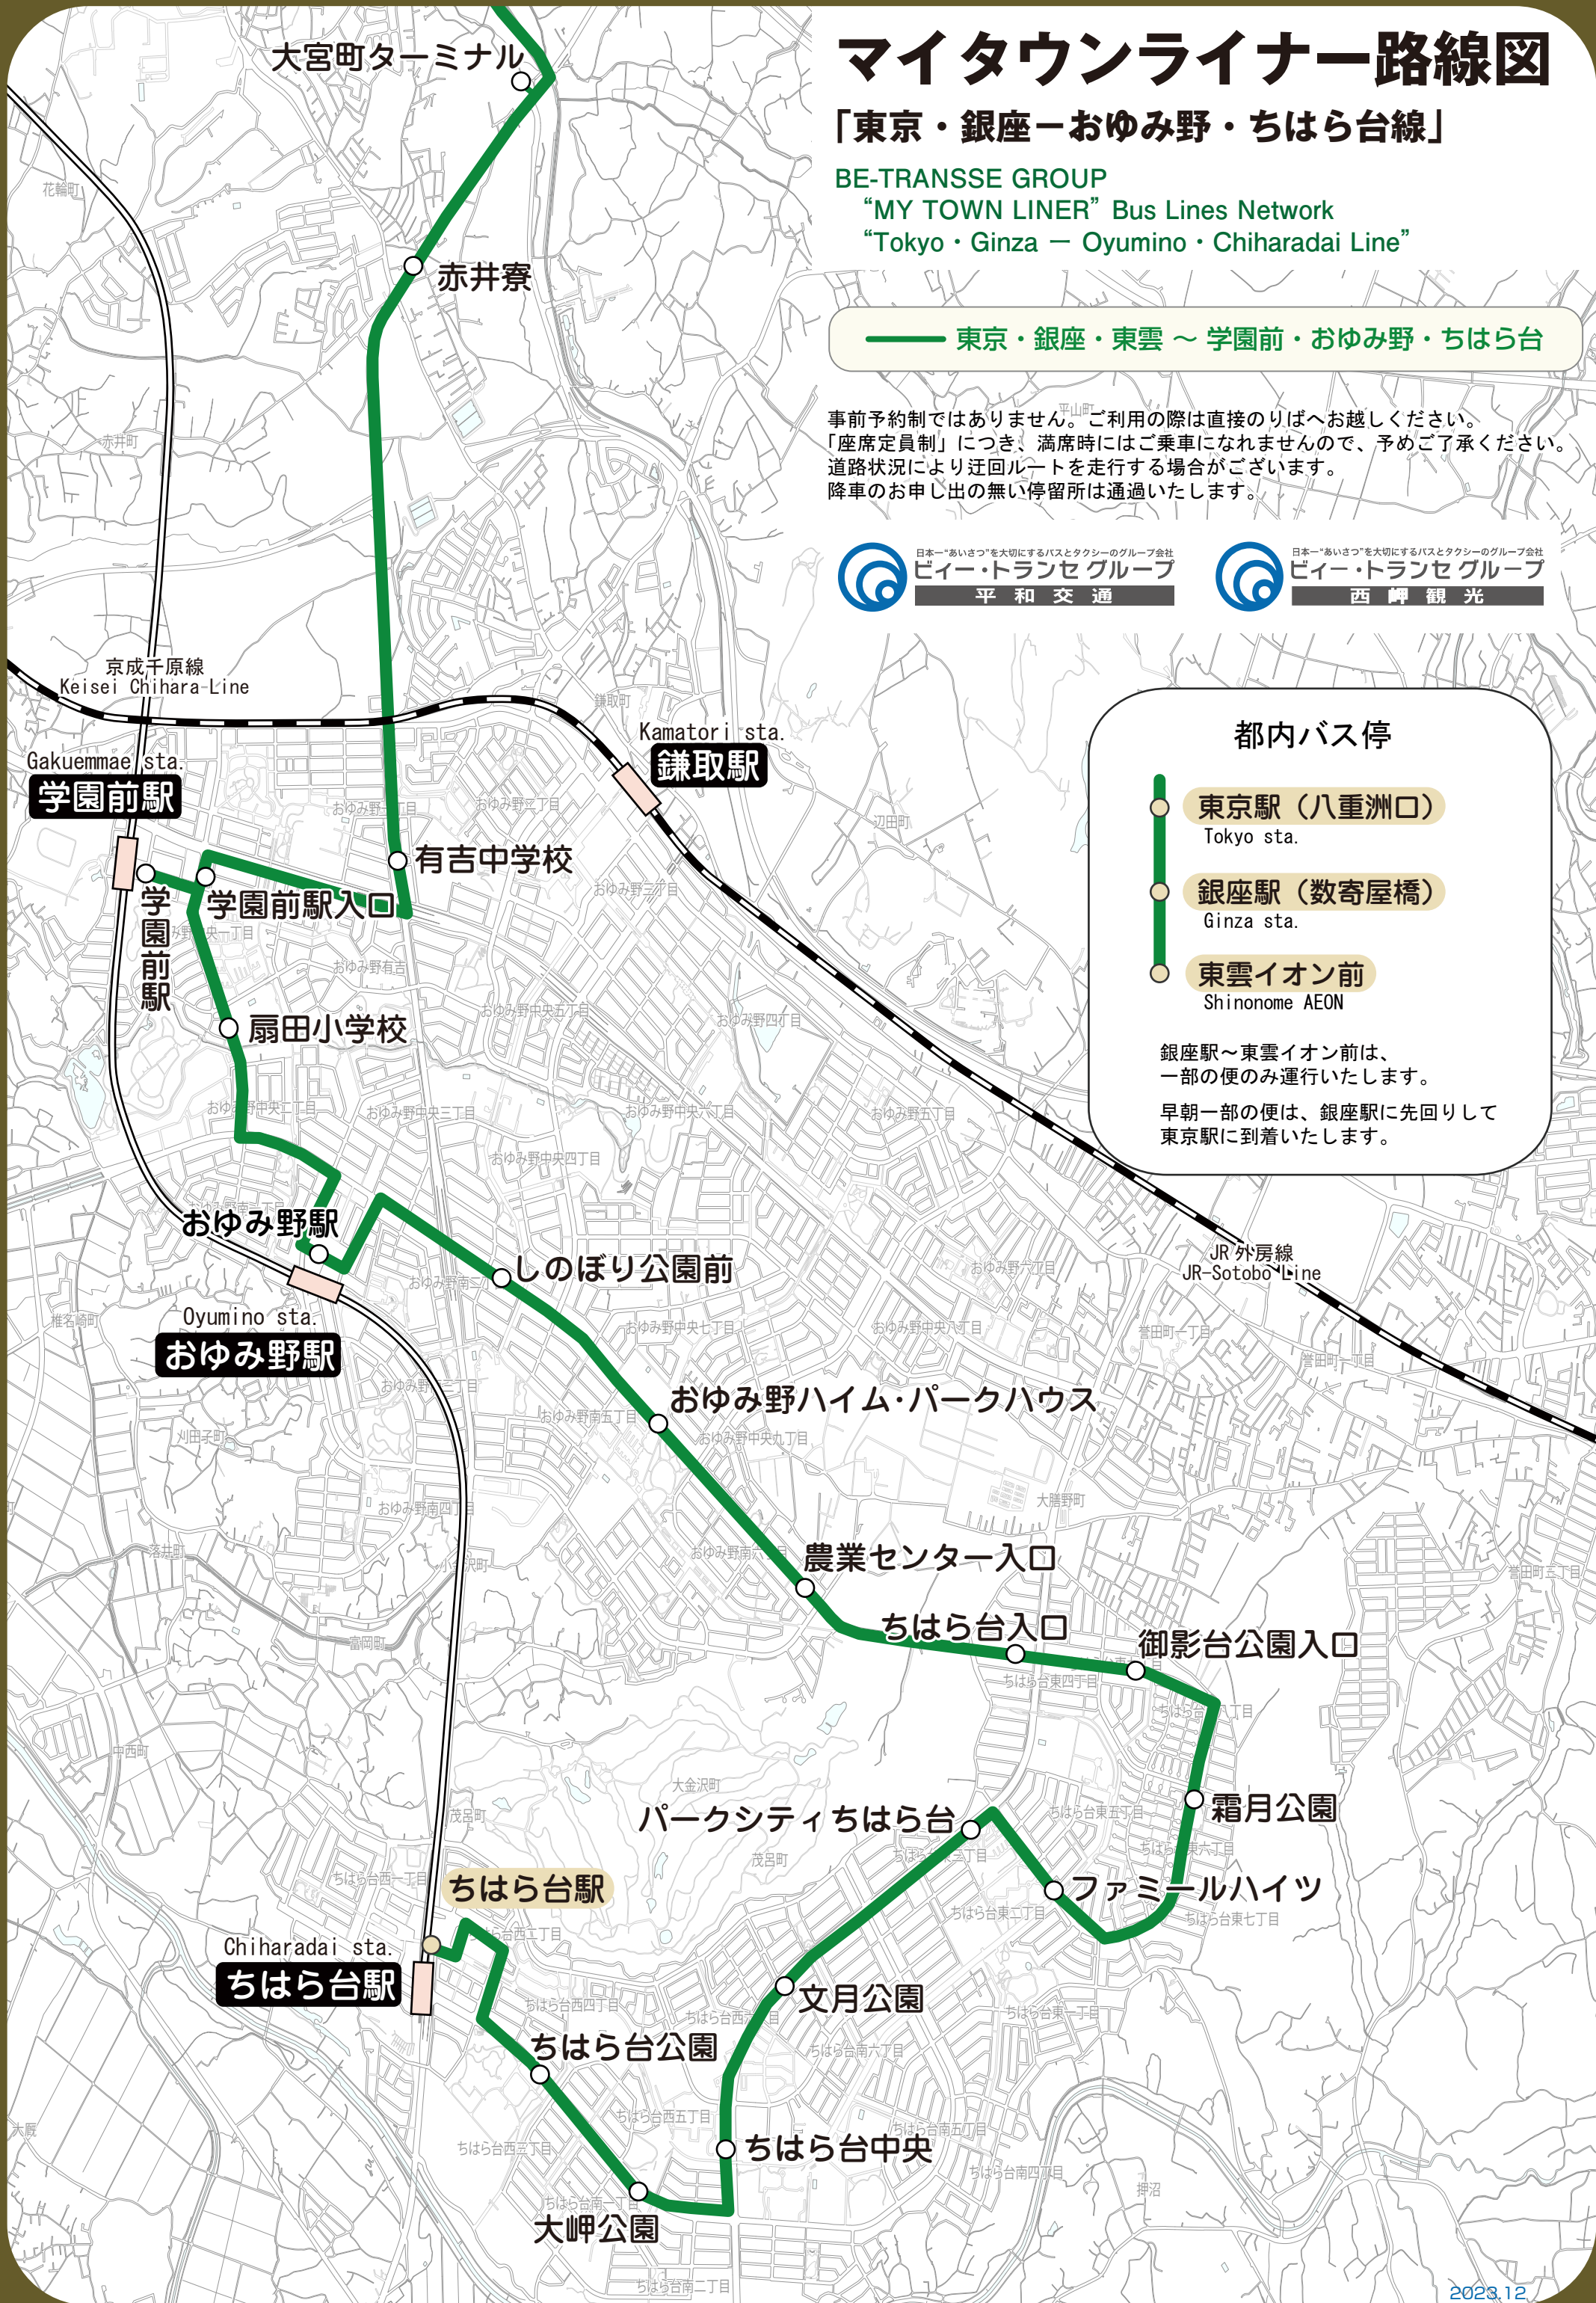

マイタウンライナー路線図

「東京・銀座～おゆみ野・ちはら台線」

BE-TRANSSE GROUP

“MY TOWN LINER” Bus Lines Network

“Tokyo · Ginza — Oyumino · Chiharadai Line”

— 東京・銀座・東雲～学園前・おゆみ野・ちはら台

事前予約制ではありません。ご利用の際は直接のりばへお越しください。
「座席定員制」につき、満席時にはご乗車になれませんので、予めご了承ください。
道路状況により迂回ルートを行く場合がございます。
降車のお申し出の無い停留所は通過いたします。

日本一“あいさつ”を大切にバスとタクシーのグループ会社
ビー・トランセグループ
平和交通

日本一“あいさつ”を大切にバスとタクシーのグループ会社
ビー・トランセグループ
西岬観光

都内バス停

- 東京駅 (八重洲口)
Tokyo sta.
- 銀座駅 (数寄屋橋)
Ginza sta.
- 東雲イオン前
Shinonome AEON

銀座駅～東雲イオン前は、一部の便のみ運行いたします。

早朝一部の便は、銀座駅に先回りして東京駅に到着いたします。