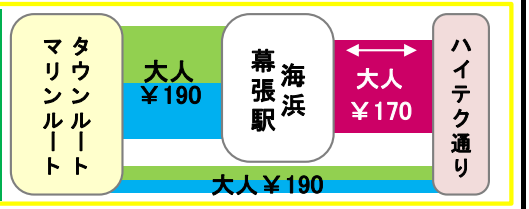

時刻	平日		時刻	土休日・年末年始(12/29~1/3)
行先	ハイテク通り右回り テクノA→富士通→IBM→海浜幕張駅	ハイテク通り左回り テクノD→IBM→富士通→海浜幕張駅	行先	土休日・年末年始 (12/29 / 29 / 31 / 3) は運休
5			5	
6			6	
7			7	
8	■ ■ □ □ ■ ■ □ □ 31 34 36 38 47 50 52 54		8	
9			9	
10			10	
11			11	
12			12	
13			13	
14			14	
15			15	
16			16	
17			17	
18	●タ ●マ ●マ ●タ 01 01 35 35	○タ ○マ ○マ ○タ 18 18 52 52	18	
19			19	
20			20	
21			21	
22			22	
23			23	
24			24	

- ■=京成バス 海浜幕張駅行き
- □=平和交通 海浜幕張駅行き
- ●タ=京成バス タウンルート行き
- ●マ=京成バス マリンルート行き
- ○タ=平和交通 タウンルート行き
- ○マ=平和交通 マリンルート行き

運賃一覧		大人運賃		
現金	平和IC	京成IC	現金	平和IC
¥170	170円	170円	168円	168円
¥190	190円	190円	189円	189円
※現金運賃は 平和/京成 同額です		小児運賃		
現金	平和IC	京成IC	現金	平和IC
¥170	90円	85円	84円	84円
¥190	100円	95円	95円	95円

交通渋滞等によりバスが遅延する場合がありますので、予めご了承下さい。
お問い合わせは…平和交通(株)本社営業所 TEL043-256-5644
京成バス(株)新都心営業所 TEL047-453-1581