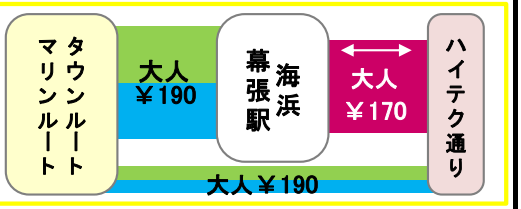

時刻	平日		時刻	土休日・年末年始(12/29~1/3)
行先	ハイテク通り右回り テクノA→富士通→IBM→海浜幕張駅	ハイテク通り左回り テクノD→IBM→富士通→海浜幕張駅	行先	土休日・年末年始 (12/29 / 29 / 31 / 3) は運休
5			5	
6			6	
7			7	
8	■ ■ □ □ ■ ■ □ □ 31 34 37 39 47 50 53 55		8	
9			9	
10			10	
11			11	
12			12	
13			13	
14			14	
15			15	
16			16	
17			17	
18	●タ ●マ ●マ ●タ 01 01 35 35	○タ ○マ ○マ ○タ 17 17 51 51	18	
19			19	
20			20	
21			21	
22			22	
23			23	
24			24	

- ■=京成バス 海浜幕張駅行き
- □=平和交通 海浜幕張駅行き
- ●タ=京成バス タウンルート行き
- ●マ=京成バス マリンルート行き
- ○タ=平和交通 タウンルート行き
- ○マ=平和交通 マリンルート行き

運賃一覧		大人運賃			
※現金運賃は 平和/京成 同額です ※IC: 交通系ICカード	現金	平和IC	京成IC		
	¥170	170円	170円	168円	
	¥190	190円	190円	189円	
		小児運賃			
	現金	平和IC	京成IC		
	¥170	90円	85円	84円	
	¥190	100円	95円	95円	

交通渋滞等によりバスが遅延する場合がありますので、予めご了承下さい。
お問い合わせは…平和交通(株)本社営業所 TEL043-256-5644
京成バス(株)新都心営業所 TEL047-453-1581