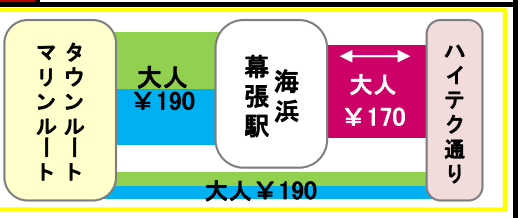

- =京成バス 海浜幕張駅行き
- =平和交通 海浜幕張駅行き
- タ=京成バス タウンルート行き
- マ=京成バス マリンルート行き
- タ=平和交通 タウンルート行き
- マ=平和交通 マリンルート行き

運賃一覧

※現金運賃は 平和/京成 同額です
※IC:交通系ICカード

大人運賃			
	現金	平和IC	京成IC
タウンルート	¥170	170円	168円
マリンルート	¥190	190円	189円

小児運賃			
	現金	平和IC	京成IC
タウンルート	¥170	90円	85円
マリンルート	¥190	100円	95円

時刻	平日		時刻	土休日・年末年始(12/29~1/3)
行先	ハイテク通り右回り テクノA→富士通→IBM→海浜幕張駅	ハイテク通り左回り テクノD→IBM→富士通→海浜幕張駅	行先	土休日・年末年始 (12/29 / 29 / 31 / 3)は運休
5			5	
6			6	
7			7	
8	■ ■ □ □ ■ ■ □ □ 27 30 35 37 43 46 51 53		8	
9			9	
10			10	
11			11	
12			12	
13			13	
14			14	
15			15	
16			16	
17			17	
18	●タ ●マ ●マ ●タ 00 00 34 34	○タ ○マ ○マ ○タ 19 19 53 53	18	
19			19	
20			20	
21			21	
22			22	
23			23	
24			24	

- =京成バス 海浜幕張駅行き
- =平和交通 海浜幕張駅行き
- タ=京成バス タウンルート行き
- マ=京成バス マリンルート行き
- タ=平和交通 タウンルート行き
- マ=平和交通 マリンルート行き

運賃一覧

※現金運賃は 平和/京成 同額です
※IC: 交通系ICカード

大人運賃			
現金	平和IC	京成IC	
¥170	170円	170円	168円
¥190	190円	190円	189円

小児運賃			
現金	平和IC	京成IC	
¥170	90円	85円	84円
¥190	100円	95円	95円

交通渋滞等によりバスが遅延する場合がありますので、予めご了承下さい。
 お問い合わせは…平和交通(株)本社営業所 TEL043-256-5644
 京成バス(株)新都心営業所 TEL047-453-1581

時刻	平日		時刻	土休日・年末年始(12/29~1/3)
行先	ハイテク通り右回り テクノA→富士通→IBM→海浜幕張駅	ハイテク通り左回り テクノD→IBM→富士通→海浜幕張駅	行先	<div style="border: 1px solid black; padding: 10px; text-align: center;"> <p>土休日・年末年始(12/29~1/3)</p> <p>12 / 29</p> <p>1 / 3</p> <p>は運休</p> </div>
5			5	
6			6	
7			7	
8	■ ■ □ □ ■ ■ □ □ 30 33 35 37 46 49 51 53		8	
9			9	
10			10	
11			11	
12			12	
13			13	
14			14	
15			15	
16			16	
17			17	
18	●タ ●マ ●マ ●タ 00 00 34 34	○タ ○マ ○マ ○タ 19 19 53 53	18	
19			19	
20			20	
21			21	
22			22	
23			23	
24			24	