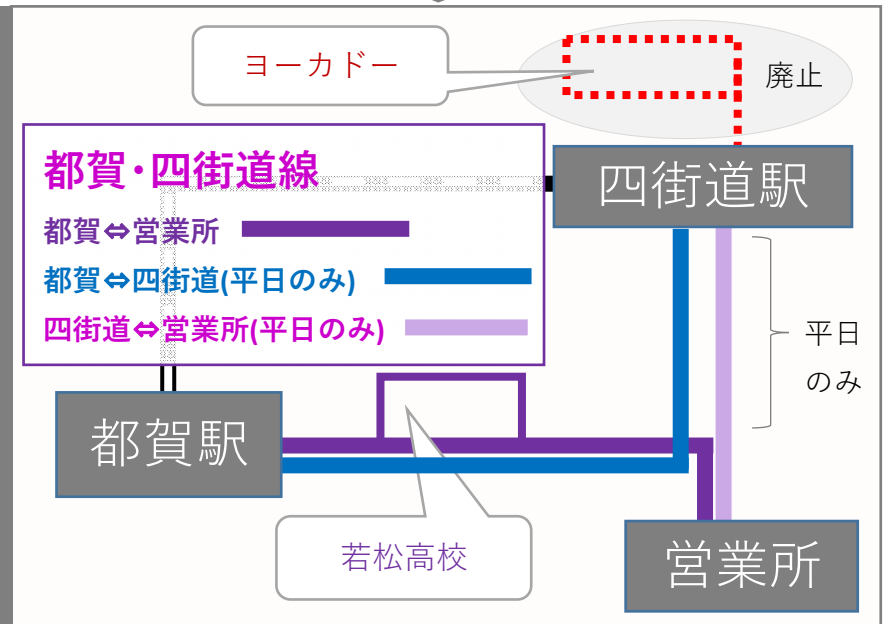

都賀線/若松・四街道線 ダイヤ改定のお知らせ

いつも平和交通バスをご利用頂きありがとうございます。この度ダイヤ改定を実施致します。ご理解のほど宜しくお願い致します。

都賀線
変更点

①都賀線のダイヤを大幅に変更

各便の時刻・各時間帯の便数を変更致します。

②土曜ダイヤ・日曜祝日ダイヤ

を**土休日ダイヤ**に統一

「土曜ダイヤ」を廃止し「平日」「土休日」2種類のダイヤの運行となります。

若松・四街道線

③若松・四街道線 最終運行日：2月10日

「若松・四街道線」は2月10日が最終運行となります。

「めいわ1丁目」「わらびが丘公園」「わらびが丘自治会館」「鹿渡」「四街道中央公園」「四街道市役所」「イトーヨーカドー」バス停は廃止となります。

都賀・四街道線

④都賀線は都賀・四街道線になります

既存の「都賀線」は2月13日より「都賀・四街道線」となり、平日の一部の便が四街道駅に発着します。「MEGAドン・キホーテ」「警察署前」「皇産霊神社」「堀込」バス停を新設致します。

改定前
ルート図

改定後
ルート図

改定日：2023年 **2月13日**