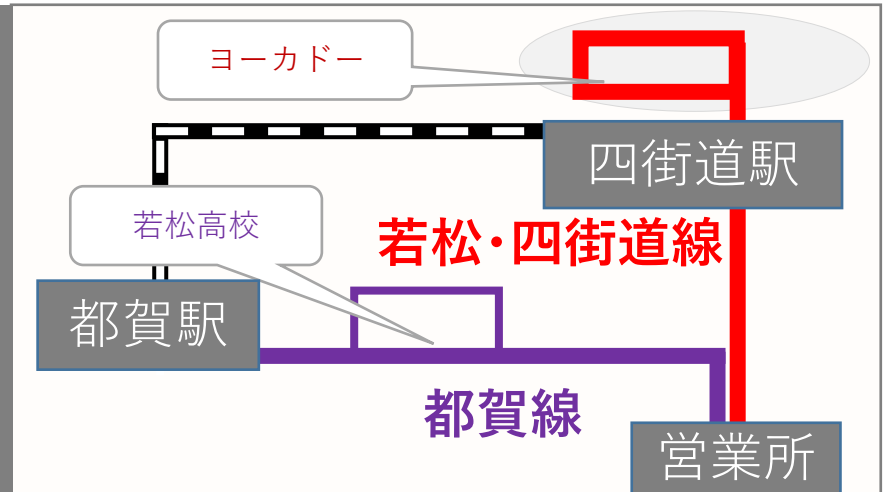

都賀線/若松・四街道線 ダイヤ改定のお知らせ

いつも平和交通バスをご利用頂きありがとうございます。この度ダイヤ改定を実施致します。ご理解のほど宜しくお願い致します。

都賀線
変更点

①都賀線のダイヤを大幅に変更

各便の時刻・各時間帯の便数を変更致します。

②土曜ダイヤ・日曜祝日ダイヤ

を**土休日ダイヤ**に統一

「土曜ダイヤ」を廃止し「平日」「土休日」2種類のダイヤの運行となります。

若松・四街道線

③若松・四街道線 最終運行日：2月10日

「若松・四街道線」は2月10日が最終運行となります。

「めいわ1丁目」「わらびが丘公園」「わらびが丘自治会館」「鹿渡」「四街道中央公園」「四街道市役所」「イトーヨーカドー」バス停は廃止となります。

都賀・四街道線

④都賀線は都賀・四街道線になります

既存の「都賀線」は2月13日より「都賀・四街道線」となり、平日の一部の便が四街道駅に発着します。「MEGAドン・キホーテ」「警察署前」「皇産霊神社」「堀込」バス停を新設致します。

改定前
ルート図