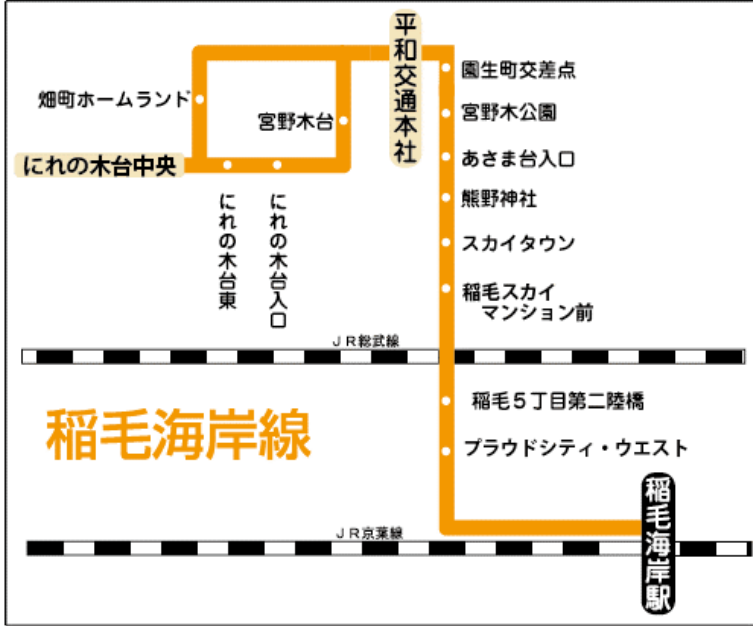

8/5(土) 臨時便運行 稲毛海岸⇒にれの木台

稲毛海岸線 花火大会に伴う増便運行のお知らせ

平素より平和交通バスをご利用いただきまして、誠にありがとうございます。
8月5日(土)『幕張ビーチ花火フェスタ』の開催に伴いまして、当日は臨時便運行を致します。

●運行内容
運行時間を21:00台まで増便します。
※稲毛海岸駅21:50発便は畑町ホームランド止まりです。

●運賃
稲毛海岸駅 ~ スカイトウン
180円 (IC175円)