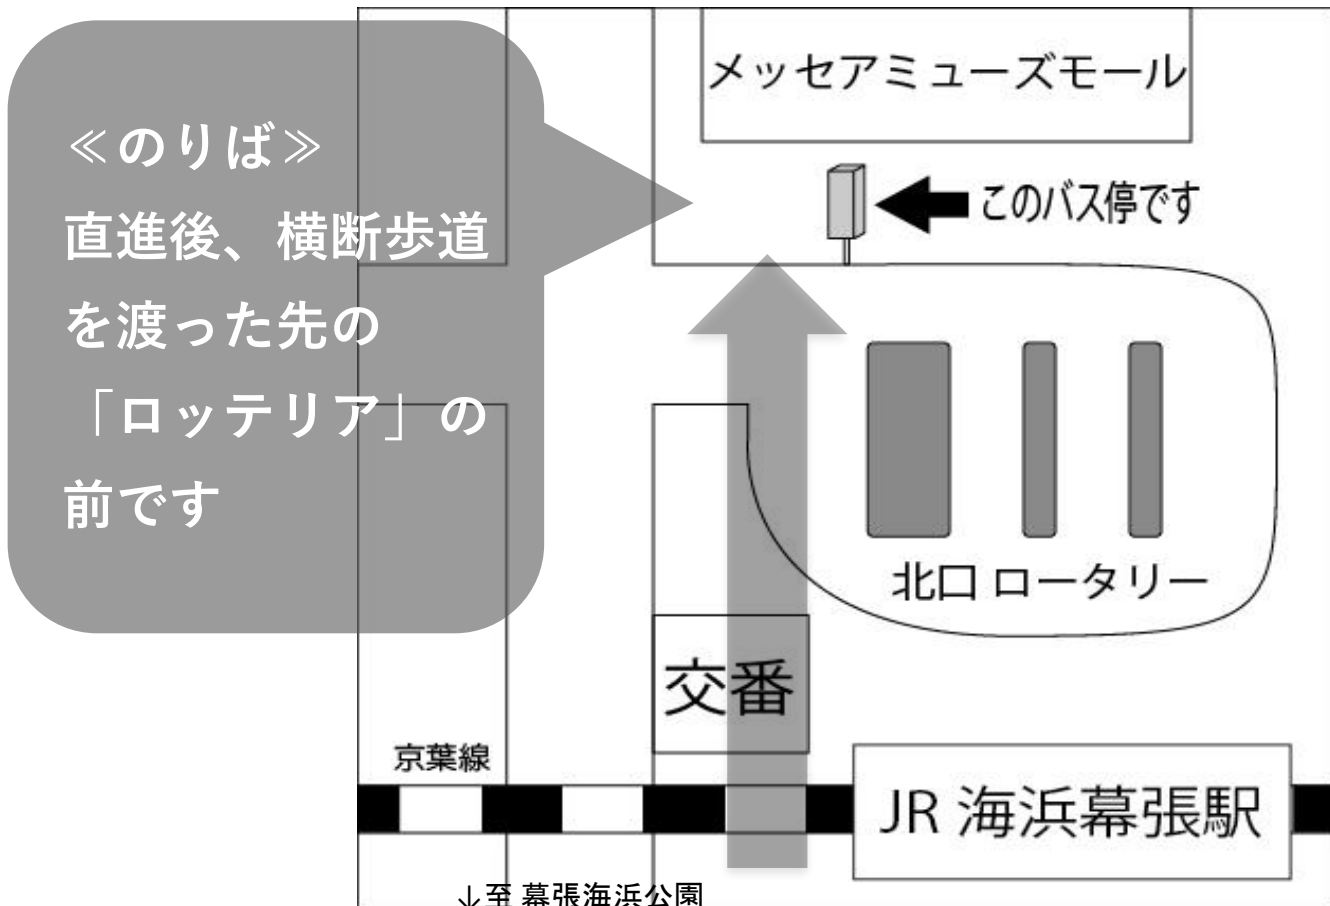

## 稲毛-海浜幕張線 平成29年8月5日 花火大会に伴う 増便運行のお知らせ

平素より、平和交通バスをご利用いただきまして、まことにありがとうございます。

8月5日(土)の『幕張ビーチ花火フェスタ』  
開催にあたりまして、当日は増便運行を致します。

### 運行内容

- JR海浜幕張駅発 ⇒ JR稲毛駅行き 直行便
- 運賃 大人200円 (こども100円)
- のりば 海浜幕張駅 8番バス停
- 運行時刻 花火大会終了後(20:30頃)、15~20分間隔で運行

※当日の利用状況により、臨時の続行便対応等を致します。

※周辺の混雑・道路状況などにより遅れが発生する場合がございます。予めご了承願います。

※なお、花火大会が中止の際は、運行致しませんので、予めご了承下さい。