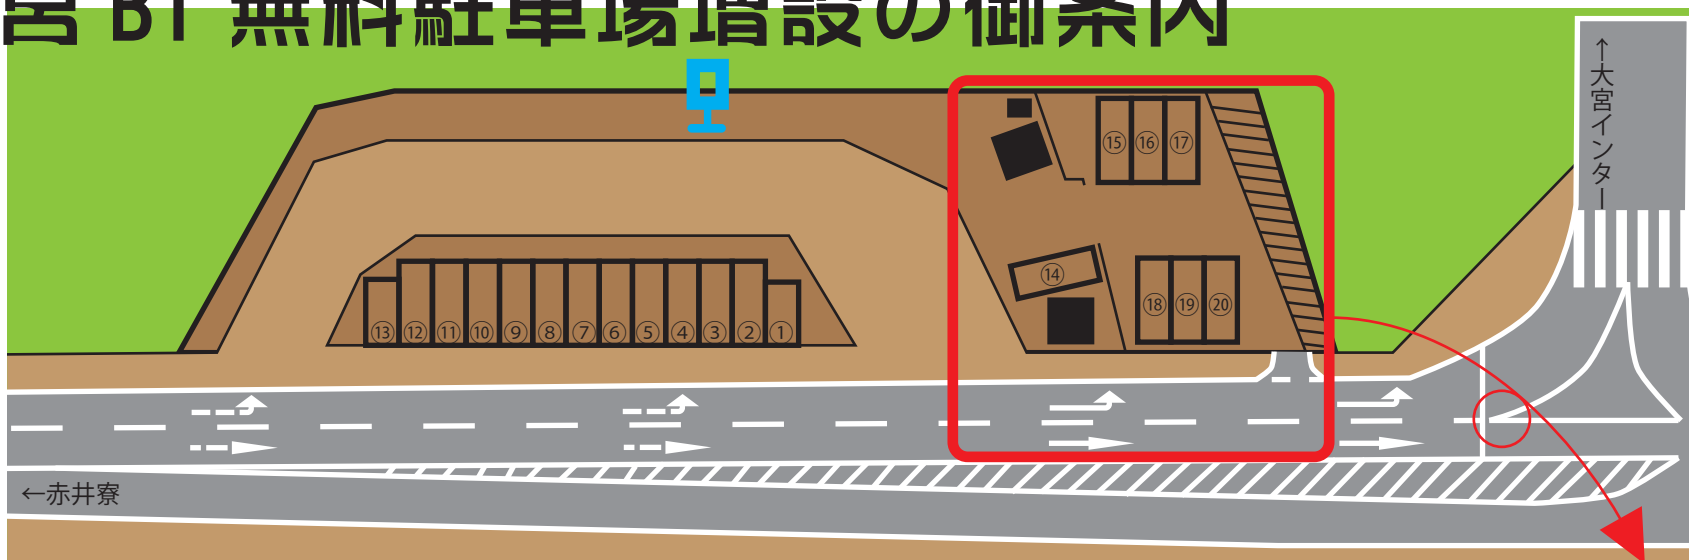

マイタウンライナーちはら線御利用者専用

# 大宮 BT 無料駐車場増設の御案内

- ※今後こちらの駐車場をご案内する場合がございますので、御確認ください。
- ※当駐車場はマイタウンライナーをご利用のお客様の為の予約制駐車場となります。
- ※場内狭くなっておりますので、出入庫時は十分お気をつけください。
- ※駐車場内での事故や盗難等につきましては責任は負いかねますので、予めご了承ください。

※ご予約は、下記フリーダイヤルまでお電話ください。