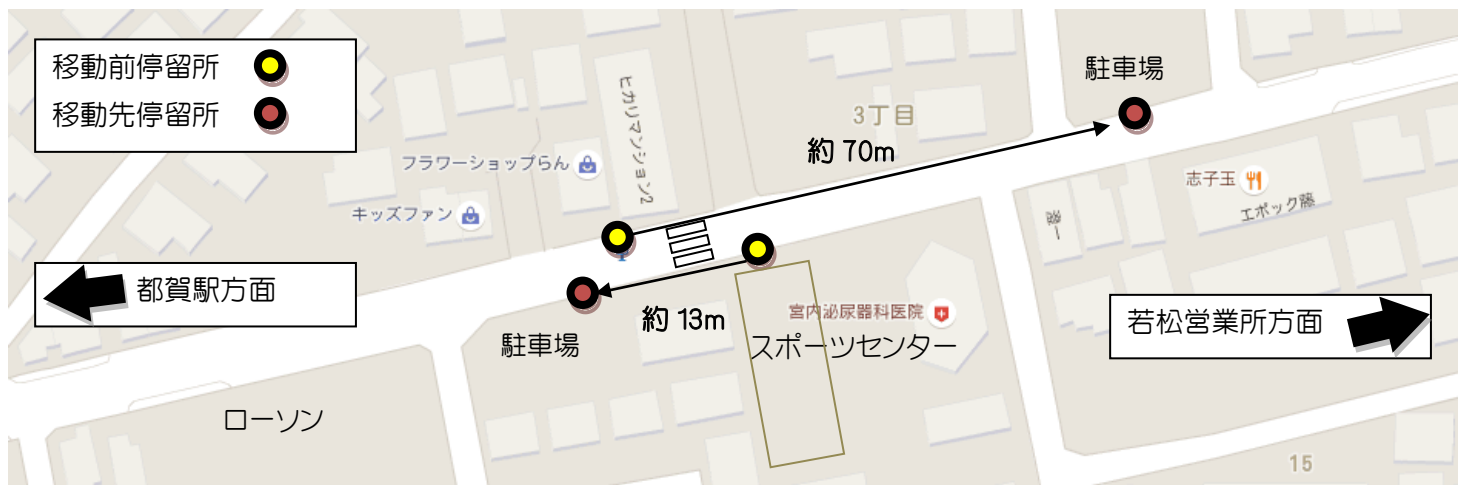

都賀線 バス停変更点のおしらせ

- ①「都賀スポーツセンター」バス停が移動しました
- ②「十字ハウジング」バス停の名前が変わりました

いつも平和交通をご利用頂き、誠にありがとうございます。この度、都賀線内において停留所に関する変更点がございます。2件ありますので、下記をご確認ください。

※平成 28 年 6 月 24 日(金)に実施済みです。

①「都賀スポーツセンター」バス停を上下ともに移設いたしました。

上り:約 13m先へ移動 下り:約 70m先へ移動 地域のお声・東警察署からの指導により、道路をより安全に横断できるようバス停を横断歩道の先へ移動する次第です。

移動先停留所での乗降の際は、お間違えのないようご注意ください。

※上下ともにバス進行方向側へ移動しております。

②「十字ハウジング」⇒「**中山不動尊誓照寺**(なかやまふどうそんせいしょうじ)」

上記のとおり、バス停名を変更しました。

車内アナウンスも変更しますので乗降の際にお間違いのないよう、お気をつけ下さい。

(※現段階では、路線バスをみのバス停名変更ですので、深夜急行バスでは

「十字ハウジング」の名称が残ります。)

ご理解・ご協力のほど宜しくお願い致します。

お問い合わせ ☎043-256-5111